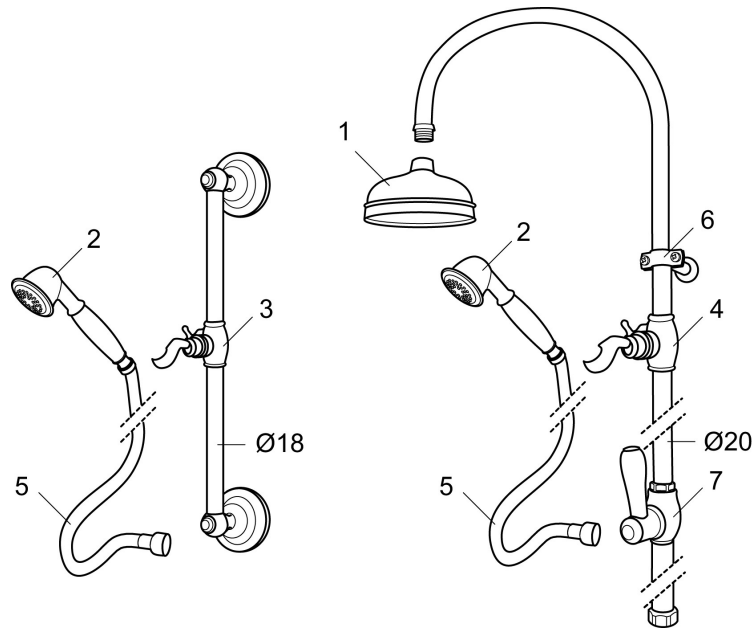

Artikel-Nr.: 130265

Ausführung: Chrom, Anchl. G3/4

- Kürzbares Duschrohr
- Kopfbrause Ø 120 mm
- Verchromter Duschschauch 1,75 m
- Spezialbestellungen anderer Maße möglich

Unique characteristics

PRODUCT DESCRIPTION

# Mora Classic Family Duschset

Das Mora Classic Duschsystem verkörpert traditionelle Design-Elemente und verbindet den Komfort einer großen Kopfbrause mit dem flexiblen Handling einer Handbrause. Ohne großen Renovierungsaufwand schafft es ein klassisches Wohlfühl-Ambiente.

## Ersatzteilliste

NO.	ART.NR	AUSFÜHRUNG
1	131183	Duschkopf 120 mm
2	130802.AE	Handbrause
3	139830.ae	Gleiter 18 mm, chrom
4	139749.AE	Gleiter 20 mm, chrom
4	139749.0065AE	Gleiter 20 mm, chrom/gold
5	S600310	Doucheslang 1750 mm
6	130550.AE	Duschrohrklammer
7	139761	Duschumsteller, chrom
7	139761.0065	Duschumsteller, chrom/gold