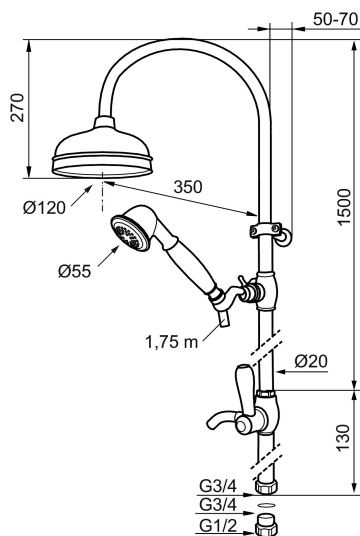

Artikel-Nr.: 130265

Ausführung: Chrom, Anchl. G3/4

- Kürzbares Duschrohr
- Kopfbrause Ø 120 mm
- Verchromter Duschschauch 1,75 m
- Spezialbestellungen anderer Maße möglich

Unique characteristics

PRODUCT DESCRIPTION

## Ersatzteilliste

NO.	ART.NR	AUSFÜHRUNG
1	131183	Duschkopf 120 mm
2	130802.AE	Handbrause
3	139830.ae	Gleiter 18 mm, chrom
4	139749.AE	Gleiter 20 mm, chrom
4	139749.0065AE	Gleiter 20 mm, chrom/gold
5	S600310	Doucheslang 1750 mm
6	130550.AE	Duschrohrklammer
7	139761	Duschumsteller, chrom
7	139761.0065	Duschumsteller, chrom/gold