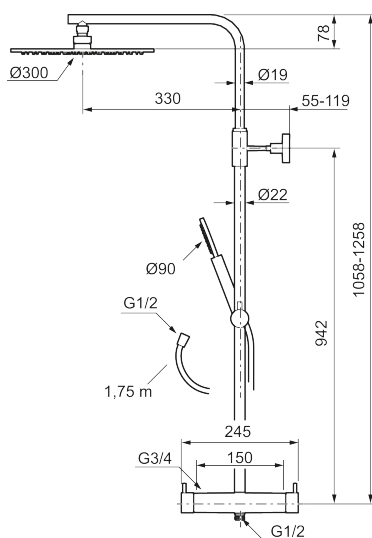

## MORA INXX II shower system kit

Med en holdbar matthvit nyanse forener INXX II klassisk design med høy ytelse og tilbyr en jevn temperatur, høy komfort og et sterkt vern mot skålding. Takdusjens store, tynne taksil gjør at dusjen passer like bra i et baderom med sterk karakter og effektfulle former som i et stilrent baderom skapt for avkoblede stunder. Blandebatteriet er testet og godkjent ut fra gjeldende byggeregler og det er energieffektivt, noe som innebærer at man får et lavere vann- og energiforbruk uten å gi avkall på komforten. INXX II er serien som tilbyr en vannopplevelse i verdensklasse.

### Om serien

INXX II er en elegant og tidløs serie i en palett av nøyte utvalgte nyanser. Kombinasjonen av høy kvalitet, stilren design og herlig komfort gjør den til den ultimate serien.

Art.no.: 271900.22 NRF-nummer: 4290496 Flow 3 bar: 11,3 l/m

### Unike funksjoner

- Sikkerhetsbatteri med takdusj
- Trykk- og termostatstyrt
- Eco mengdeknapp
- Sperreknapp 38°C
- Med keramisk reversibel overdel
- Med tilbakeslagsventiler etter standard EN 1717
- Med antikalksystem "Easy Clean"
- Hånddusj 7,5 l/min og takdusj 11 l/min
- Metallslange 1,75 m, PVC/BPA-fri innerslange
- Justerbar stang
- OBS! Dekkskiver og anslutningskupper bestilles separat