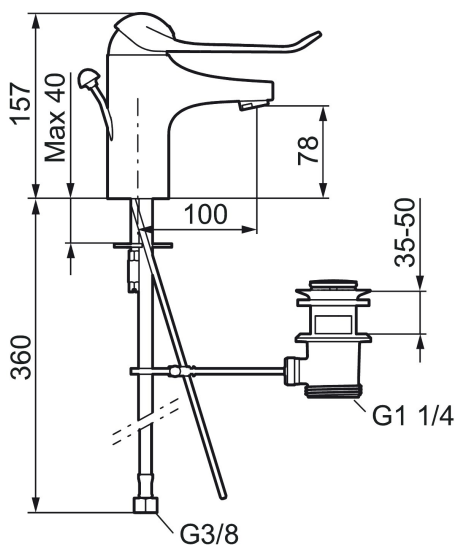

Artikel-Nr.: 80654010 Flow 3 bar: 6,0 l/m

Ausführung: Chrom

Uniqe characteristics

Backflow protection unit type

- Mit Ablaufgarnitur
- ESS (Energie-Spar-System)
- Mit Soft Closing zur Vermeidung von Druckstößen
- Einstellbare Auslaufmengen- und Temperaturbegrenzung
- Verlängerter Bedienhebel, Hebellänge 150 mm
- Eco (Energie- und Wasserstrahlregler)
- Flexible Anschlussschläuche Soft-PEX®
- Lochdurchmesser Ø33,5-37 mm