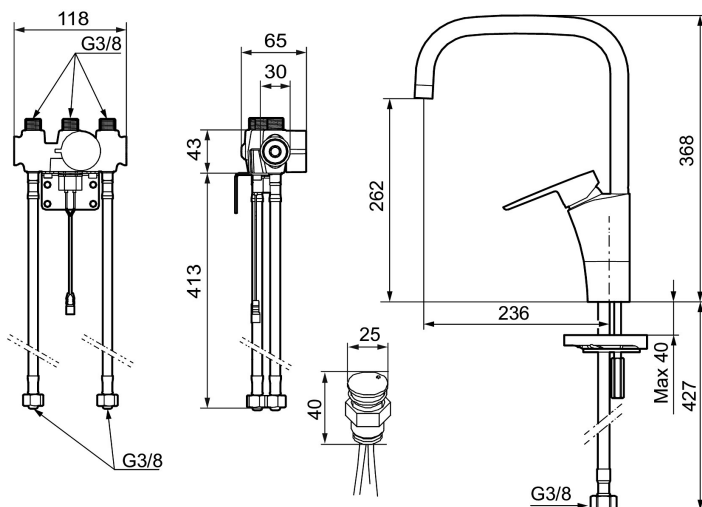

CERA duo köksblandare

Mora Cera Duo är en kombination av en traditionell köksblandare och en sensorstyrd. Med spaken fungerar den som vanligt men genom att hålla handen framför sensorn får man en beröringsfri spolstart med begränsat flöde. Sensorfunktionen gör blandaren mer hygienisk samtidigt som den är vattenbesparande och snäll mot miljön. Man väljer själv hur lång spoltid man vill ha samt hur varmt vattnet ska vara. Man kan välja om man vill ha 4, 8 eller 12 sekunders spoltid. Spolningen kan stoppas genom att man på nytt för fram handen. Kranen har även ett städläge som gör att sensorn under 5 minuter kopplas bort när kranen rengörs. Temperaturen på vattnet från sensorstyrningen regleras med ett vred under diskbänken.

Art.nr: 242080 **RSK:** 8318408 **Flöde 3 bar:** 12,4 l/min
Utförande: Krom, batteridrift (inkl. batteri), och elektronisk diskmaskinsavstängning

Unika egenskaper

Skyddsmodul

- ESS (energisparsystem)
- Mjukstängning med keramisk tätning
- Omställbar flödesbegränsning och temperaturspär
- Eco (energi- och vattenbesparande strålsamlare)
- Svängbar pip 60°, 85°, 110° eller 360° (spärrsegment medföljer för 60° och 110°)
- Med elektronisk diskmaskinsavstängning
- Spoltidsbegränsning, förhindrar översvämning
- Avstängning av flöde i 5 min via sensorn, (används t.ex. vid rengöring)
- Låg strömförbrukning – Lång livslängd
- IP-klass sensor: IP67
- Återströmningskydd enligt EU-standard SS-EN 1717

Installation:

- Batteridrift, går att bygga om till nät drift
- Vid nät drift använd adaptersats art.nr. S600147
- Flexibla anslutningsrör i metallspunnen Soft PEX®, lekande G3/8
- Hålmått Ø34-37 mm

Inställningar: