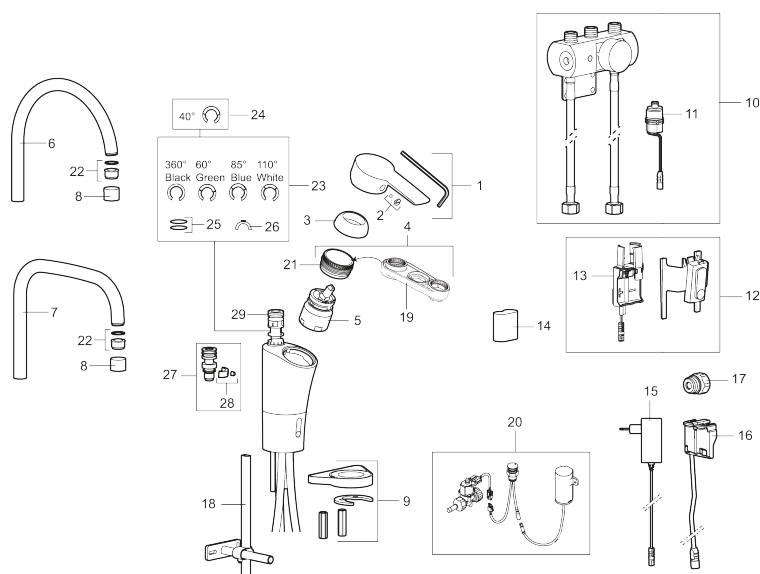

Installation:

- Batteridrift, går att bygga om till nät drift
- Vid nät drift använd adaptersats art.nr. S600147
- Flexibla anslutningsrör i metallspunnen Soft PEX®, lekande G3/8
- Hålmått Ø34-37 mm

Inställningar:

- Programmerbart detektionsavstånd

- Valbar spoltid

Elektronisk diskmaskinsavstängning:

- Touchknappen monteras synligt ovan bänk, lätt åtkomlig
- Montage: skivtjocklek 0-40 mm
- Färgindikator för lägesval
- Stänger automatiskt efter 3 eller 12 timmar
- Levereras med batteri 9V
- Anslutning G1/2
- Håltagning Ø20-21 mm

PRODUKTBESKRIVNING

CERA duo köksblandare

Mora Cera Duo är en kombination av en traditionell köksblandare och en sensorstyrd. Med spaken fungerar den som vanligt men genom att hålla handen framför sensorn får man en beröringsfri spolstart med begränsat flöde. Sensorfunktionen gör blandaren mer hygienisk samtidigt som den är vattenbesparande och snäll mot miljön. Man väljer själv hur lång spoltid man vill ha samt hur varmt vattnet ska vara.

Art.nr: 242080

RSK: 8318408

Reservdelslista

NR.	ART.NR	RSK	BESKRIVNING
1	409600.AE	8345186	Spak, komplett
2	409392.AE	8344866	Färgmarkering och fästskruv
3	409391.AE	8344865	Täckhylsa
4	409393.AE	8345179	Fästnippel för insats, inkl serviceverktyg
5	S600273	8387230	Keramikinnsats med serviceverktyg, kallstart (grön ring)
6	409498.AE	8440573	Utloppspip K5, komplett
7	409496.AE	8440571	Utloppspip K7, komplett
8	131410.AE	8281509	Hylsa M22 inv.
9	S600159	8387097	Monteringssats, köksblandare