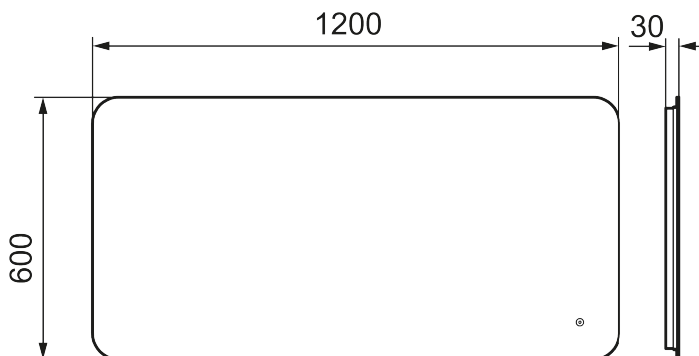

Unika egenskaper

MORA CAVA I

Cava är en spegel utan ram som sitter bara 30 mm från väggen och har en stilren elegans tack vare sin bakgrundsbelysning. Ljuset kan enkelt anpassas från varmare till kallare toner. Spegeln har en funktion som förhindrar imma och en skyddsbeläggning. Den finns både i runda och fyrkantiga format, i flera storlekar.

Om serien

Den stilrena designen med stämningsfull bakgrundsbelysning höjer standarden på badrummet.

Art.nr: 953005 RSK: 8879836

Utförande: 1200 x 600 mm

- Bakgrundsbelysning
- Energieffektiv LED-belysning
- Kopparfritt glas med säkerhetsfilm
- Imskydd
- Touch av/på
- Justerbar ljus temperatur: 2 700–6 400 K
- IP 44-certifierad, CE-märkt
- Utbyggnadsmått från vägg: 30 mm