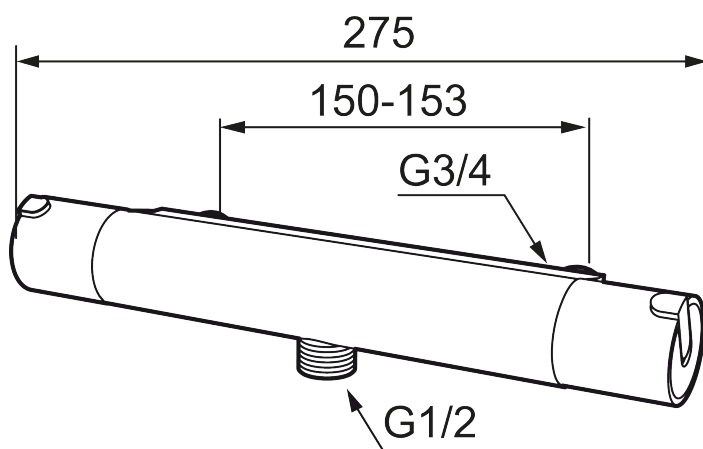

Thermostatische douchemengkraan MORA REXX T5

Artikelnummer: 707060.0011

Omschrijving: Chroom/Zwart

- Met douche-aansluiting onder
- Compenseert temperatuur- en drukschommelingen
- Met Eco functie
- Temperatuurknop met begrenzing op 38°C
- Inlaten 3/4" binnendraad
- Met keerkleppen vlg EN1717

Unieke karaktereigenschappen

Type terugstroombeveiliging 

PRODUCTOMSCHRIJVING

Thermostatische douchemengkraan MORA REXX T5

Artikelnummer: 707060.0011

Onderdelen lijst

NR.	ARTIKELNR.	OMSCHRIJVING
1	209511.AE	Bedieningshendel, chroom
1	209511.0011AE	Bedieningshendel, chroom/zwart
2	209513.AE	Temperatuurbegrenzingsring
3	708467.AE	Bovendeel
4	209510.AE	Temperatuurhendel, chroom
4	209510.0011AE	Temperatuurhendel, chroom/zwart
5	209512.AE	Volumestroombegrenzingsring
6	708468.AE	Thermostatische patroon
7	209515	Draaibare uitloop, chroom
7	209515.0011	Draaibare uitloop, chroom/zwart
8	209516.AE	Straalregelaar, chroom
8	209516.0011AE	Straalregelaar, zwart
9	209519.AE	Pakkingset
10	708338.AE	Keerleppe (2 stuks)
11	709339.AE	Pakking
12	708080.AE	Ring
13	139465.AE	Keerleppe
14	409659.AE	Douche verloopnippel M18x1xG1/2
15	129154.AE	Blokkeerring

NR.	ARTIKELNR.	OMSCHRIJVING
16	209494.AE	Nippel voor badmengkraan
17	129380.AE	Anti-Keerkleppen (2 stuks)