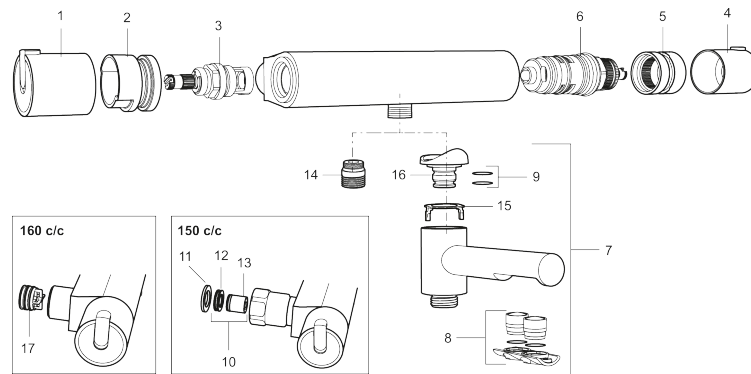

Thermostatische douchemengkraan MORA REXX T5

Artikelnummer: 707060.0011

Omschrijving: Chroom/Zwart

- Met douche-aansluiting onder
- Compenseert temperatuur- en drukschommelingen
- Met Eco functie
- Temperatuurknop met begrenzing op 38°C
- Inlaten 3/4" binnendraad
- Met keerkleppen vlg EN1717

Unieke karaktereigenschappen

Type terugstroombeveiliging 

PRODUCTOMSCHRIJVING

Thermostatische douchemengkraan MORA REXX T5

Artikelnummer: 707060.0011

Onderdelen lijst

NR.	ARTIKELNR.	OMSCHRIJVING
1	209511.AE	Bedieningshendel, chroom
1	209511.0011AE	Bedieningshendel, chroom/zwart
2	209513.AE	Temperatuurbegrenzingsring
3	708467.AE	Bovendeel
4	209510.AE	Temperatuurhendel, chroom
4	209510.0011AE	Temperatuurhendel, chroom/zwart
5	209512.AE	Volumestroombegrenzingsring
6	708468.AE	Thermostatische patroon
7	209515	Draaibare uitloop, chroom
7	209515.0011	Draaibare uitloop, chroom/zwart
8	209516.AE	Straalregelaar, chroom
8	209516.0011AE	Straalregelaar, zwart
9	209519.AE	Pakkingset
10	708338.AE	Keerleppe (2 stuks)
11	709339.AE	Pakking
12	708080.AE	Ring
13	139465.AE	Keerleppe
14	409659.AE	Douche verloopnippel M18x1xG1/2
15	129154.AE	Blokkeerring

NR.	ARTIKELNR.	OMSCHRIJVING
16	209494.AE	Nippel voor badmengkraan
17	129380.AE	Anti-Keerkleppen (2 stuks)