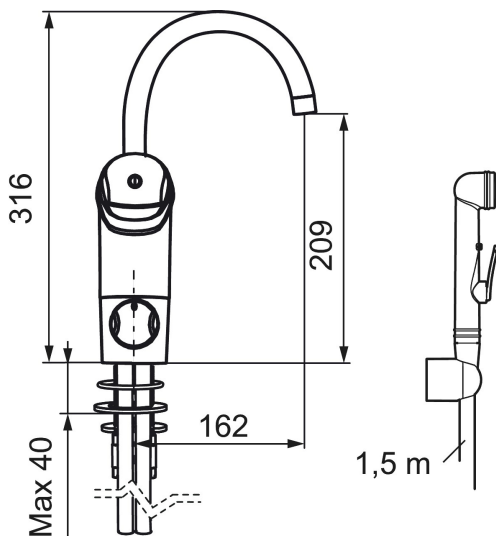

## 9000E pesuallasbidéhana pk-venttiilein

Tässä hanassa muoto ja funktio muodostavat optimaalisen kokonaisuuden. FM Mattsson 9000E näyttää tietä uudelle hanasukupolvelle, jossa ympäristövaatimukset on huomioitu pienintä yksityiskohtaa myöten. Hana kaunistaa kylpyhuonettasi ja tuo sinne uutta täydellistä tekniikkaa. Hanassa on jo perusrakenteisena ainutlaatuisia toimintoja, jotka säästävät energiaa tinkimättä käyttömukavuudesta.

Tuote-nro: 80580000 LVI: 6158065

Kuvaus: Kromattu

- Itsesulkeutuva käsisuihku, letkun pituus 1500 mm
- Keraaminen säätökasetti: pitkä käyttöikä ja pehmeä sulkeutuminen, joka estää paineiskut ja putkien paukkumiset.
- Cold start-energiansäästötoiminto
- 5 vuoden painetakuu
- Lämpötilan esisäätö
- Juoksuputken rajoitus valittavissa 60°, 85°, 110° tai 360°
- Joustavat Soft PEX® -liitosletkut
- Asennusreikä: Ø33,5–37 mm
- Ääniluokka 1