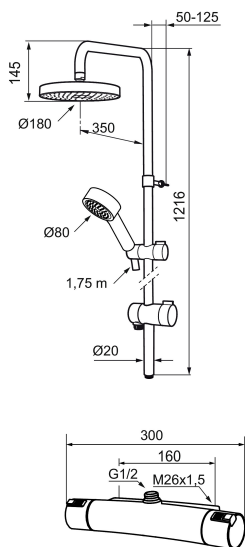

MORA MMIX shower system kit

Mora MMIX kombinerar en formskön och ergonomisk design med en energieffektiv insida. Designen präglas av en smekamt böljande geometri och förmedlar en tidlös och sammanhängande stil över hela serien. Vårt unika miljökoncept EcoSafe™ ligger till grund för utvecklingsarbetet och bidrar till låg energiförbrukning och långsiktig miljöhänsyn. Blandaren är blyfri.

Art.nr: 731300.0011 **RSK:** 8344165 **Flöde 3 bar:** 12,0 l/min

Utförande: Krom/svart, 160 c/c

BVB ID: 110710

Energiklass A på handdusch och takdusch

Består av:

MORA MMIX duschblandare (art.nr. 731050.0011):

- Tryckbalanserad termostatsinsats
- Säkerhetsspärr 38°
- Eco-stopp
- Lead Free (blyfri)
- Återströmningsskydd enligt EU-standard SS-EN 1717

MORA MMIX shower system (art.nr. 130313):

- Omkastare med keramisk tätning
- Metallomspunnen slang 1750 mm, PVC- och BPA-fri innerslang
- Med antikalksystemet "Easy-Clean"
- Duschröret kan kapas vid behov
- Justerbart väggfäste
- Omkastaren kan monteras med vredet framåt eller åt sidan
- Eco (energi- och vattenbesparande handdusch 9 l/min, taksil 12 l/min)
- Energieffektivt duschpaket med forcerbart Eco-stop