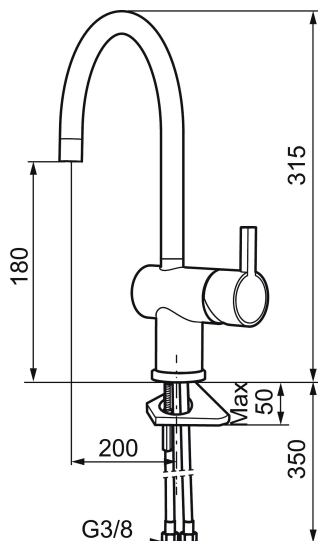

Etgrebsarmatur, Mora Rexx K5

Mora Rexx er essensen af skandinavisk design og funktionalitet. Serien er minimalistisk og med fokus på enkelhed. Præcisionen er dens innovation. Når tradition og håndværk mødes med moderne produktionsmetoder og inspirerende formgivning, bliver resultatet Mora Rexx. Her i form af et smukt køkkenbatteri med indbygget smart funktionalitet.

Artikel-nummer:

707100.0011

VVS:

705775124

Flow 3 bar: 7,6

l/m

Beskrivelse: Krom/sort

- Til køkkenvask.
- ESS (Energy Saving System).
- Med høj buet svingtud 60°, 120° eller 360°.
- 200 mm fremspring.
- Keramisk kartusche.
- Indbygget temperatur- og flowbegrænser.
- Eco (Energi- og vandbesparende konstantvandstrømsperlator 7,6 l/min) ved 2-6 bar.
- Flexible tilslutningslanger.
- Hulmål Ø32-35 mm.