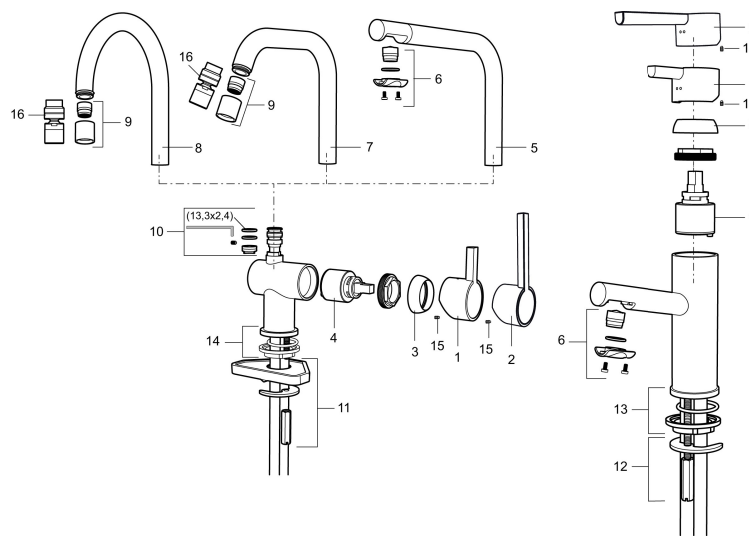

Artikel-nummer:

707100.0011

VVS:

705775124

Flow 3 bar: 7,6

l/m

Beskrivelse: Krom/sort

- Til køkkenvask.
- ESS (Energy Saving System).
- Med høj buet svingtud 60°, 120° eller 360°.
- 200 mm fremspring.
- Keramisk kartusche.
- Indbygget temperatur- og flowbegrænser.
- Eco (Energi- og vandbesparende konstantvandstrømsperlator 7,6 l/min) ved 2-6 bar.
- Flexible tilslutningslanger.
- Hulmål Ø32-35 mm.

# Etgrebsarmatur, Mora Rexx K5

Mora Rexx er essensen af skandinavisk design og funktionalitet. Serien er minimalistisk og med fokus på enkelhed. Præcisionen er dens innovation. Når tradition og håndværk mødes med moderne produktionsmetoder og inspirerende formgivning, bliver resultatet Mora Rexx. Her i form af et smukt køkkenbatteri med indbygget smart funktionalitet.

## Reservedelsliste

NR.	ART.NO	VVS	BESKRIVELSE
1	209500.AE	745148804	Greb, krom
1	209500.0011AE	745148805	Greb, krom/sort
2	409337	745148539	Handicapvenligt greb, L=95, krom
3	209501.AE	745144009	Dækkappe, krom
4	209493.AE		Keramisk enhed, ESS
4	708301.AE	745145002	Keramisk enhed
5	209506.AE	745148674	L-tud, krom
5	209506.0011AE	745148675	L-tud, krom/sort
6	209502.AE	745136704	Perlator til L-tud, krom
6	209502.0011AE	745136703	Perlator til L-tud, krom/sort
7	209508.AE	728007653	J-tud, krom
8	209507.AE	728007651	C-tud, krom
9	209503.AE	745136714	Perlator, krom
10	209520.AE	745137930	Pakningssæt

NR.	ART.NO	VVS	BESKRIVELSE
11	708779.AE	745148366	Bespændingssæt. Til køkken
12	209518.AE	745148620	Monteringsæt til håndvaskarmatur
13	209562.AE		Styrering, håndvaskarmatur
14	209563.AE		Styrering, køkken
15	459013		Låseskrue M4x5
16	409480.AE		Perlator med kugleled M18 indiv., 7–9 l/min ved 3 bar