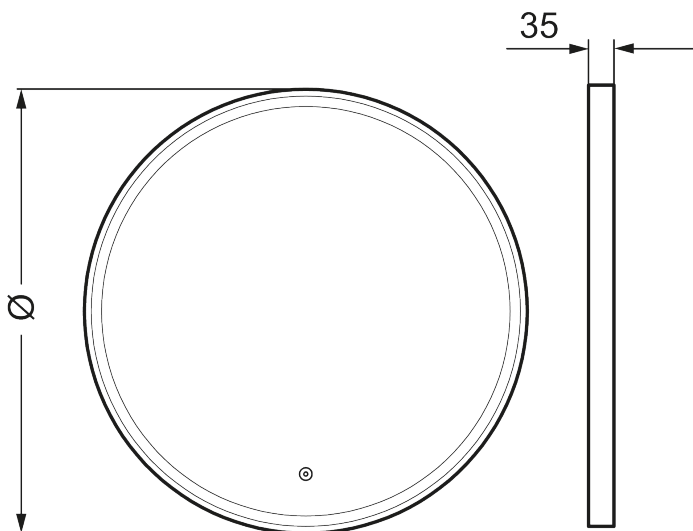

Unike funksjoner

MORA SOLO I, speil

Solo I er omgitt av en fin ramme i mattsvart aluminium, med en innvendig LED-stripe. Antidugg-funksjonen gjør speilet brukervennlig, samtidig som det har et stilrent og elegant design.

Om serien

Et attraktivt rammedesign med touchstyrt bakkelysning i en allsidig speilpakke som enkelt kan tilpasses til ethvert baderom.

Art.no.: 953101.12

Utførende: Ø700 mm

- Sort aluminiumsramme
- Energibesparende LED-belysning
- Smuss og ripebeskyttende glass med sikkerhetsfilm
- Anti-dugg
- Touch av/på
- 6400 K
- IP44-sertifisert, CE-merket
- Dybde: 35 mm