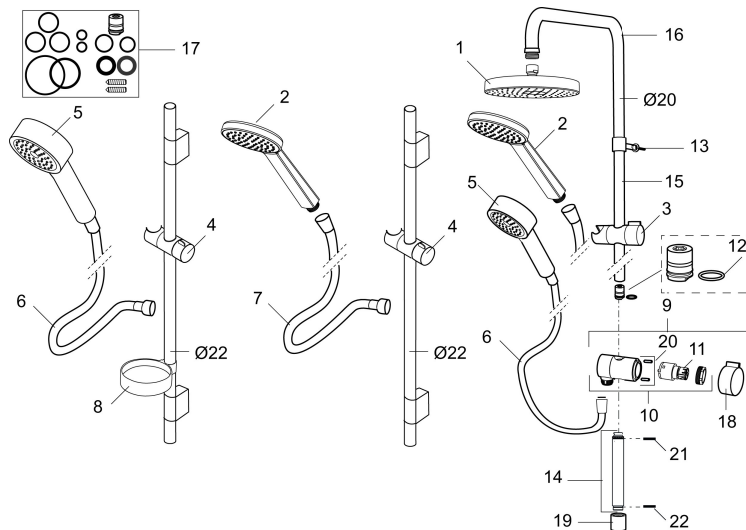

MORA MMIX S5 douchesysteem

Artikelnummer: 130313 Flow 3 bar: 12,0 l/m

Omschrijving: Chroom

- Omstel met keramische schijven
- Verchromde doucheslang 1750 mm, PVC- en BPA-vrije binnenslang
- Met anti-kalk systeem "Easy clean"
- Glijstang/Douchepijp is inkortbaar
- Aansluiting 1/2"
- Omstel met hendel wijzend naar de stromingsrichting
- Eco (energie- en waterbesparende handdouche 9 l/min, hoofddouche 12l/min)

Unieke karaktereigenschappen

PRODUCTOMSCHRIJVING

MORA MMIX S5 douchesysteem

Artikelnummer: 130313

Onderdelen lijst

NR.	ARTIKELNR.	OMSCHRIJVING
	139912.AE	Beugel 18, 20, 22 mm. voor zeepschaal 409416
1	209544	Vaste douchekop voor S5
1	209545	Vaste douchekop voor S6
2	130374	Handdouche voor S6
3	409418.AE	Handdouchehouder voor 20 mm glijstang
4	130363.AE	Glijstang voor 22 mm glijstangen
5	130361	Handdouche voor S5
6	139835.AE	Doucheslang 1750 mm
7	130365.AE	Doucheslang 1750 mm voor S6
8	409416	Zeepschaal voor 18, 20 en 22 mm glijstangen
9	409422	Omstel compleet
10	409430.AE	Omstel
11	409417.AA	Bovendeel
12	639173.AE	Dichting (2 stuks)
13	139906.AE	Bevestigingsclip voor glijstang
14	209549.AE	Aansluitstuk
15	209548.AE	Onderste deel glijstang
16	209550.AE	Bovenste deel glijstang

NR.	ARTIKELNR.	OMSCHRIJVING
17	409425.AE	Reparatieset voor Mora douchecombinatie
18	409443.AE	Knop voor omstelinrichting
19	209291.AE	Overgangsnippel G1/2 x M18x1
20	139812.AE	Schroef M5x20
21	309246.AE	O-ring (13,1 x 1,6)
22	609029.AE	O-ring (16,1 x 1,6)