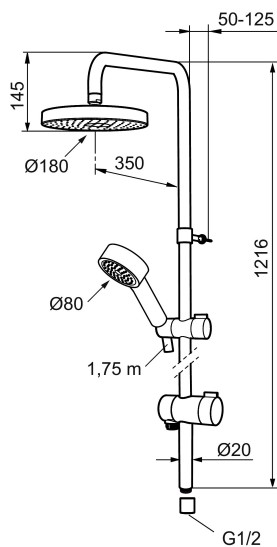

MORA MMIX S5 douchesysteem

Artikelnummer: 130313 Flow 3 bar: 12,0 l/m

Omschrijving: Chroom

- Omstel met keramische schijven
- Verchromde doucheslang 1750 mm, PVC- en BPA-vrije binnenslang
- Met anti-kalk systeem "Easy clean"
- Glijstang/Douchepijp is inkortbaar
- Aansluiting 1/2"
- Omstel met hendel wijzend naar de stromingsrichting
- Eco (energie- en waterbesparende handdouche 9 l/min, hoofddouche 12l/min)

Unieke karaktereigenschappen

PRODUCTOMSCHRIJVING

MORA MMIX S5 douchesysteem

Artikelnummer: 130313

Onderdelen lijst

NR.	ARTIKELNR.	OMSCHRIJVING
	139912.AE	Beugel 18, 20, 22 mm. voor zeepschaal 409416
1	209544	Vaste douchekop voor S5
1	209545	Vaste douchekop voor S6
2	130374	Handdouche voor S6
3	409418.AE	Handdouchehouder voor 20 mm glijstang
4	130363.AE	Glijstang voor 22 mm glijstangen
5	130361	Handdouche voor S5
6	139835.AE	Doucheslang 1750 mm
7	130365.AE	Doucheslang 1750 mm voor S6
8	409416	Zeepschaal voor 18, 20 en 22 mm glijstangen
9	409422	Omstel compleet
10	409430.AE	Omstel
11	409417.AA	Bovendeel
12	639173.AE	Dichting (2 stuks)
13	139906.AE	Bevestigingsclip voor glijstang
14	209549.AE	Aansluitstuk
15	209548.AE	Onderste deel glijstang
16	209550.AE	Bovenste deel glijstang

NR.	ARTIKELNR.	OMSCHRIJVING
17	409425.AE	Reparatieset voor Mora douchecombinatie
18	409443.AE	Knop voor omstelinrichting
19	209291.AE	Overgangsnippel G1/2 x M18x1
20	139812.AE	Schroef M5x20
21	309246.AE	O-ring (13,1 x 1,6)
22	609029.AE	O-ring (16,1 x 1,6)