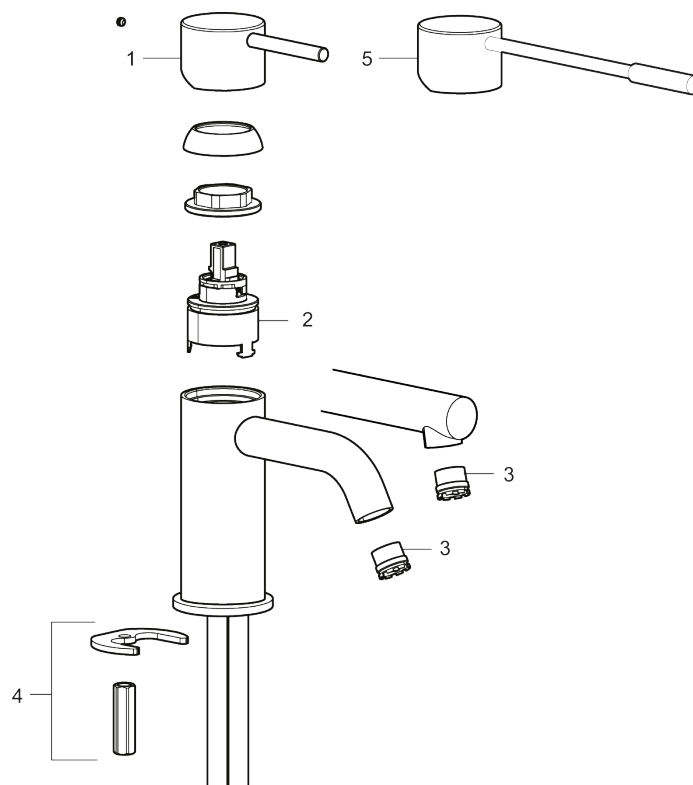

Unikke egenskaber

Tilbageløbssikring 

- Til håndvask.
- 106 mm fremspring.
- Keramisk tætning.
- Indbygget temperatur- og flowbegrænser.
- Flexible tilslutningsslanger.
- Hulmål Ø34-37 mm.

PRODUKTBESKRIVELSE

MORA INXX II soft, small

INXX II håndvaskarmatur findes i tre forskellige højder, hvor small er et lavt armatur, der er tilpasset mindre håndvaske. I den moderne, holdbare overflader poleret messing og håndvaskarmaturets stilrene form højner INXX II soft badeværelsets standard og giver en følelse af kvalitet og elegance. Armaturet er testet og godkendt ud fra det gældende bygningsreglement og er energieffektivt, hvilket indebærer, at det giver et lavere vand- og energiforbrug uden at gå på kompromis med komforten. Bundventilen fås som tilbehør i samme overflader.

VVS: 701495285

Reservedelsliste

NR.	ART.NO	WS	BESKRIVELSE
1	409701.AE		Greb, komplet, krom
1	409701.12AE		Greb, komplet, matsort
1	409701.22AE		Greb, komplet, mathvid

NR.	ART.NO	WS	BESKRIVELSE
1	409701.44AE		Greb, komplet, matgrå
1	409701.60AE		Greb, komplet, poleret messing PVD
1	409701.62AE		Greb, komplet, børstet messing PVD
2	409703.AE		Keramisk indstats
3	409706.AE		Strålsamler M16,5 udv., 5 l/min ved 2–6 bar
4	209518.AE	745148620	Monteringssæt til håndvaskarmatur
5	409708.AE	745146404	Handicapvenligt greb, L=172, krom
5	409708.12AE	745146411	Handicapvenligt greb, L=172, matsort
5	409708.22AE	745146410	Handicapvenligt greb, L=172, mathvid
5	409708.44AE	745146412	Handicapvenligt greb, L=172, matgrå
5	409708.60AE	745146485	Handicapvenligt greb, L=172, poleret messing PVD
5	409708.62AE	745146487	Handicapvenligt greb, L=172, børstet messing PVD