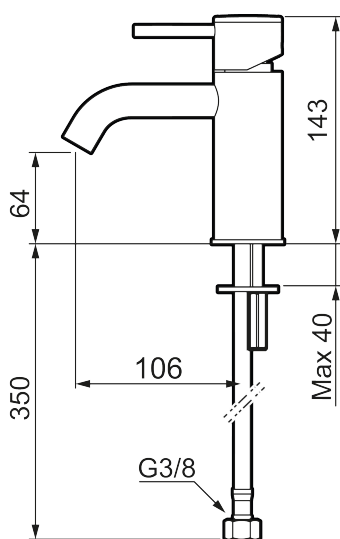

MORA INXX II soft, small

INXX II håndvaskarmatur findes i tre forskellige højder, hvor small er et lavt armatur, der er tilpasset mindre håndvaske. I den moderne, holdbare overflader poleret messing og håndvaskarmaturets stilrene form højner INXX II soft badeværelsets standard og giver en følelse af kvalitet og elegance. Armaturet er testet og godkendt ud fra det gældende bygningsreglement og er energieffektivt, hvilket indebærer, at det giver et lavere vand- og energiforbrug uden at gå på kompromis med komforten. Bundventilen fås som tilbehør i samme overflader.

Om serien

INXX II er en elegant og tidløs serie i en palet af nøje udvalgte overflader. Kombinationen af høj kvalitet, stilfuldt design og vidunderlig komfort gør den til den ypperligste serie.

Artikel-nummer: 273001.60CA VVS: 701495285 Flow 3 bar: 4,5 l/m
 Beskrivelse: Poleret messing PVD

Unikke egenskaber

Tilbageløbssikring 

- Til håndvask.
- 106 mm fremspring.
- Keramisk tætning.
- Indbygget temperatur- og flowbegrænser.
- Flexible tilslutningsslanger.
- Hulmål Ø34-37 mm.

PRODUKTBESKRIVELSE