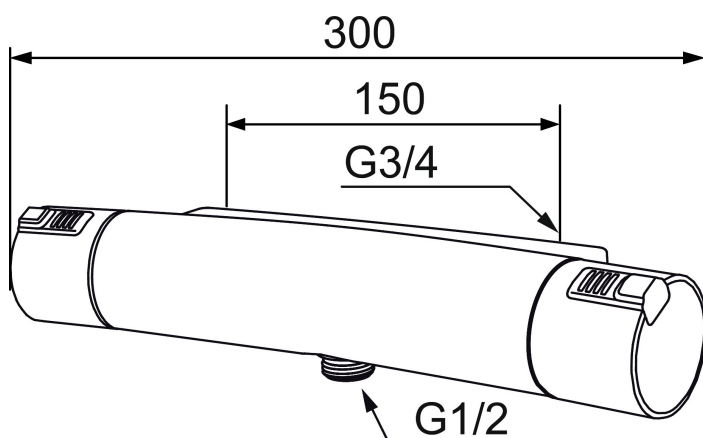

Mora MMIX T5 termostaattisuihkuhana

Mora MMIX:ssä kaunislinjainen ja ergonominen muotoilu yhdistyy energiatehokkaaseen sisäosaan. Muotoilua leimaa hivelevän kaunis aaltoileva geometria, joka tekee koko sarjasta ajattoman tyylikkään. Kehitystyö perustuu ainutlaatuiseseen EcoSafe™-ympäristökonseptiimme, joka säästää energiaa ja edistää pitkäjänteistä ympäristöajattelua.

Tuote-nro: 731100 **LVI:** 6360635

Kuvaus: Kromattu

Ainutlaatuiset ominaisuudet

- Liitos alas
- Paineentasaajalla täydennetty termostaattitoiminto
- Imusuojattu EU-standardin SS-EN 1717 mukaan
- Eco-vesimäärän säästötoiminto
- Turvanuppi + 38°C
- Lead Free, lyijyttömät materiaalit
- Ääniluokka 1

TUOTEKUVAUS

Mora MMIX T5 termostaattisuihkuhana

Mora MMIX:ssä kaunislinjainen ja ergonominen muotoilu yhdistyy energiatehokkaaseen sisäosaan. Muotoilua leimaa hivelevän kaunis aaltoileva geometria, joka tekee koko sarjasta ajattoman tyylikkään. Kehitystyö perustuu ainutlaatuihin EcoSafe™-ympäristökonseptiimme, joka säästää energiaa ja edistää pitkäjänteistä ympäristöajattelua.