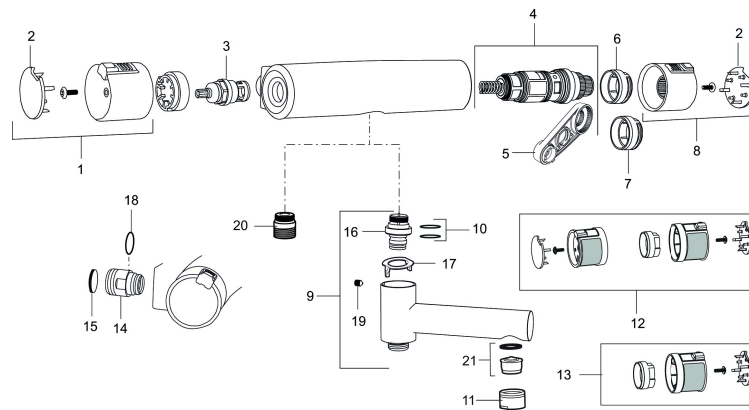

TUOTEKUVAUS

Mora MMIX T5 termostaattisuihkuhana

Mora MMIX:ssä kaunislinjainen ja ergonominen muotoilu yhdistyy energiatehokkaaseen sisäosaan. Muotoilua leimaa hivelevän kaunis aaltoileva geometria, joka tekee koko sarjasta ajattoman tyylikkään. Kehitystyö perustuu ainutlaatuihin EcoSafe™-ympäristökonseptiimme, joka säästää energiaa ja edistää pitkäjänteistä ympäristöajattelua.

Tuote-nro: 731100

LVI: 6360635

Varaosalistaus

NRO.	MA-NRO	LVI	KUVAUS
1	409353.AA	6432022	Vesimäärän säätökahva, myymäläpakattu, kromattu
1	409353.0011AA		Vesimäärän säätökahva, myymäläpakattu, kromi/musta
2	409358.AA		Päätäkansi, kromattu, myymäläpakattu
2	409358.0011AA		Päätäkansi, musta, myymäläpakattu
3	409354.AA	6432019	Käyttöventtiili, keraaminen, myymäläpakattu
4	409355.AE	6432023	Lämmönsäätöosa, täydellinen, huoltotyökaluin
5	891096.AE	6432025	Huoltotyökalu
6	409363.AE		Polttamissuojarengas, (vakio)
7	409364.AE		Polttamissuojarengas, (Max 42°)
8	409352.AA	6532021	Lämmönsäätökahva, myymäläpakattu, kromattu
8	409352.0011AA	6432054	Lämmönsäätökahva, myymäläpakattu, kromi/musta
9	409356	6569869	Vaihdinjuoksuputki, täydellinen
10	209519.AE		O-rengas
11	131415.AE	6561143	Poresuuttimen hylsy M24 ulk, 15 mm, kromattu
12	409370.AA	6432137	Care säätökahvat, musta/kromi
12	409370.0085AA	6432134	Care säätökahvat, lime/musta