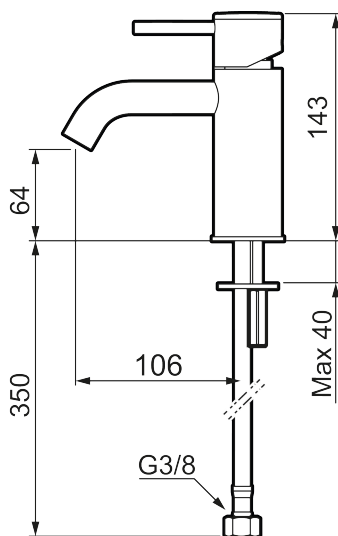

## MORA INXX II soft, small servantbatteri

INXX II servantkran finnes i tre ulike høyder der small er en lav kran som er tilpasset for mindre håndvask. Med den elegante holdbare nyansen børstet messing og servantkranens stilrene form, øker INXX II soft baderommets komfort og gir en følelse av kvalitet og eleganse. Blandebatteriet er testet og godkjent ut fra gjeldende byggeregler og det er energieffektivt, noe som innebærer at man får et lavere vann- og energiforbruk uten å gi avkall på komforten. Bunnventil finnes som tilbehør i samme nyanse.

### Om serien

INXX II er en elegant og tidløs serie i en palett av nøyte utvalgte nyanser. Kombinasjonen av høy kvalitet, stilren design og herlig komfort gjør den til den ultimate serien.

<b>Art.no.:</b>	<b>NRF-nummer:</b>	<b>Flow 3 bar:</b> 4,5
273001.62CA	4290447	l/m
<b>Utførende:</b> Børstet messing PVD		

- Vannmengdebegrenser og temperatursperre
- Fleksible Soft PEX®-rør med 3/8" mutter