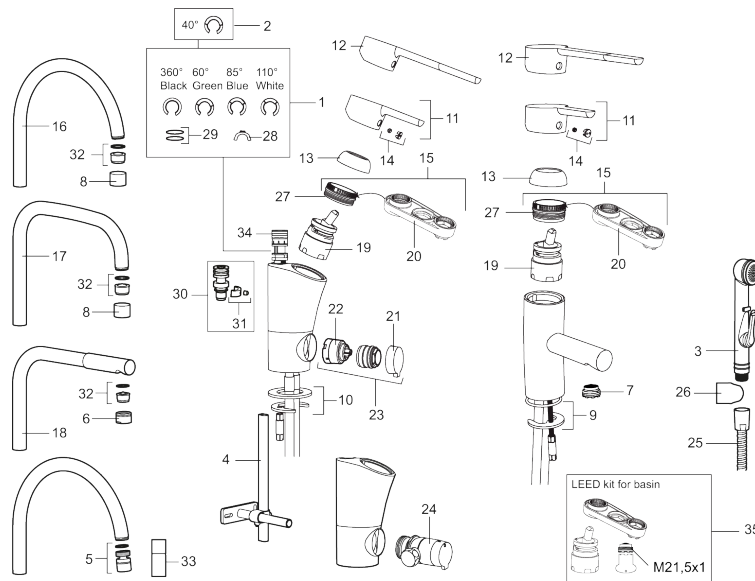

PRODUKTBESKRIVNING

MORA MMIX K5 kjøkkenbatteri

Mora MMIX kombinerer en formfin og ergonomisk design med en energieffektiv innside. Designen preges av en kjølelt bølgende geometri og formidler en tidløs og sammenhengende stil i hele serien. Vårt unike miljøkonsept EcoSafe™ ligger til grunn for utviklingsarbeidet og bidrar til lavt energiforbruk og langsiktige miljøhensyn.

Art.no.: 732166

NRF-nummer: 4290243

Reservedelsliste

NR.	ART. NO.	NRF-NUMMER	BESKRIVELSE
1	S600299		Pakningssett med sperreringer
2	209543.AE		Sperrering 40°
3	S600206	4305294	Selvstengende håndduş, krom
4	S600308		Stabiliseringssats
5	S600314		Strålesamler med kuleledd, M22 innv, 7–9 l/min ved 3 bar
6	131415.AE		Hylse for strålesamler, M24 utv. 15 mm, krom
7	S600312		Strålesamler, M21,5 utv. 7–9 l/min ved 3 bar
7	409385.AE		Strålesamler M21,5 utv. 5 l/min
7	S600228		Strålesamler M21,5 utv. 3 l/min
8	131410.AE		Hylse for strålesamler, M22 innv
9	S600160		Monteringstilbehør for servantbatteri
10	S600159		Monteringstilbehør for kjøkkenbatteri
11	409389.AE	4294121	Spak, komplett, krom
12	409390.AE	4294206	Spak care med ekstra lengde 150 mm
13	409391.AE	4294122	Dekkhylse, krom