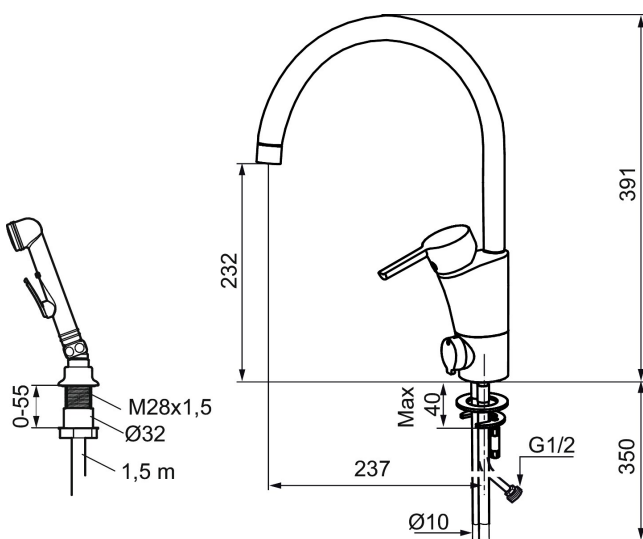

Art.no.: 732166 NRF-nummer: 4290243 Flow 3 bar: 6,7 l/m  
Utførende: Krom

### Unike funksjoner

Tilbakeslagssikring 

- Mykstengende
- ESS (Energispaesystem)
- Vannmengdebegrenser og temperatursperre
- Mora Eco vannbesparende strålesamler
- Svingbar tut sperre 60°, 85°, 110° eller 360°
- Selvstengende håndduş, slange 1,5 m
- Avstengning for maskin Kv, omstillbar til Vv
- Med tilbakeslagsventil etter standard EN 1717
- Lead Free (blyfri)
- For hull i benk Ø32-37 mm