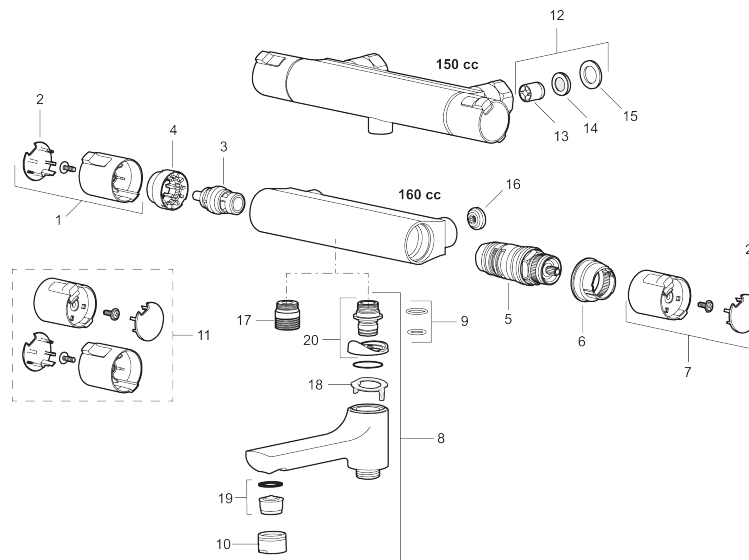

Art.nr: 241800 RSK: 8344151

Utförande: Krom, 160 c/c, energiklass avser blandare i kombination med handdusch

Består av:

Mora Cera Badkarsblandare (art.nr. 240000):

- Utloppspip med inbyggd omkastare
- Säkerhetsspärr 38° och 42°
- Eco-stopp
- Piputsprång med väggbicka 181 mm
- Återströmningsskydd enligt EU-standard SS-EN 1717
- Extra greppvänliga vred, godkänd av reumatikerförbundet

Mora Cera Duschanordning (art.nr. 130316):

- Metallomspunnen slang 1750 mm, PVC- och BPA-fri innerslang
- Med tvålköpp
- Med variabelt c/c-mått för befintliga skruvhål
- Med antikalksystem "Easy-Clean"
- Valbar anslutning med/utan luftinblandning
- Luftinblandning ger komfortflöde vid 6 l/min, maxflöde 10 l/min

Art.nr: 241800

RSK: 8344151

Reservdelslista

NR.	ART.NR	RSK	BESKRIVNING
1	409653.AA	8345188	Mängdvred, komplett, krom, butiksförpackad
2	409658.AA	8345190	Täcklock, krom, butiksförpackad
3	409354.AA	8345137	Keramiskt överstycke, butiksförpackad
4	708079.AE		Eco, stoppring, avstängning
5	708764.AE	8345114	Termostatsinsats
6	209556.AE	8345184	Stoppring, temperatur
7	409654.AA	8345189	Temperaturvred, komplett, krom, butiksförpackad
8	409656	8344876	Utloppspip för ombyggnad av duschblandare
9	209519.AE	8938340	O-ringar
10	131415.AE	8281512	Hylsa M24 utv., 15 mm, krom
11	409650.AA	8345187	Mängd- och temperaturvred, komplett, krom, butiksförpackad
12	708338.AE		Backventil (2 st), 150 c/c
13	139465.AE	8186872	Patronbackventil, 150 c/c
14	708080.AE		Silhållare, 150 c/c
15	709339.AE	8938274	Packning 24/15x2, 2-pack
16	129380.AE	8345651	Backventil (2 st), 160 c/c

NR.	ART.NR	RSK	BESKRIVNING
17	409659.AE	8187025	Utloppsnyckel M18x1xG1/2
18	129154.AE	8295332	Spärring
19	139783.AE	8281546	Strålsamlarinsats, 20–24 l/min vid 3 bar
20	209494.AE	8314141	Nippel, till badkarsblandare