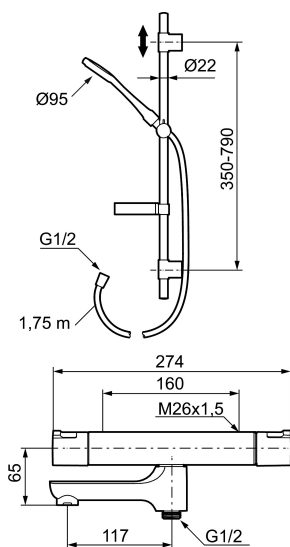

MORA CERA bath & shower kit

Mora Cera dusch finns i flera varianter och är en del i en produktserie för att skapa ett enhetligt intryck och känsla i ditt hem. Välj bland takdusch-, handduschset eller ett helt badrumspaket. Hela Mora Cera-serien är utvecklad för att vara ett miljö och energisäkert val för hela familjen.

Art.nr: 241800 RSK: 8344151

Utförande: Krom, 160 c/c, energiklass avser blandare i kombination med handdusch

Består av:

Mora Cera Badkarsblandare (art.nr. 240000):

- Utloppspip med inbyggd omkastare
- Säkerhetsspärr 38° och 42°
- Eco-stopp
- Piputsprång med väggbicka 181 mm
- Återströmningsskydd enligt EU-standard SS-EN 1717
- Extra greppvänliga vred, godkänd av reumatikerförbundet

Mora Cera Duschanordning (art.nr. 130316):

- Metallomspunnen slang 1750 mm, PVC- och BPA-fri innerslang
- Med tvålköpp
- Med variabelt c/c-mått för befintliga skruvhål
- Med antikalksystem "Easy-Clean"
- Valbar anslutning med/utan luftinblandning
- Luftinblandning ger komfortflöde vid 6 l/min, maxflöde 10 l/min