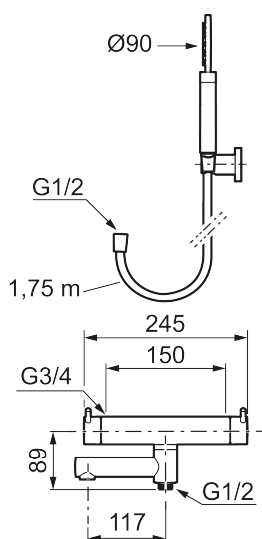

Termostatarmatur, MORA INXX II

I en slidstærk, mathvid overflader og håndbruserens store, runde dyse giver armaturet en æstetisk følelse, og samtidigt skaber den forudsætningerne for et afslappende bad. INXX II er serien, som giver mulighed for en vandoplevelse i verdensklasse i form af en ensartet temperatur, høj komfort og en fremragende beskyttelse mod skoldning. Armaturet er testet og godkendt ud fra det gældende bygningsreglement og er energieffektivt, hvilket indebærer, at det giver et lavere vand- og energiforbrug uden at gå på kompromis med komforten.

Om serien

INXX II er en elegant og tidløs serie i en palet af nøje udvalgte overflader. Kombinationen af høj kvalitet, stilfuldt design og vidunderlig komfort gør den til den ypperligste serie.

Artikel-nummer:	VVS:	Flow 3 bar: 20,0
270100.22	722751110	l/m
Beskrivelse: Mathvid		

- Inkl. håndbruser, vægbeslag og 1750 mm slange i metal med PVC og BPA fri slange indvendig.
- Unik tryk- og temperaturstyring.
- Kar 1/2" tilslutning til bruseslange.
- Integreret omskifter i svingtuden.
- Snavsfilter rundt om reguleringsindsatsen.
- Skoldningssikring v/38°C.
- Eco stop.
- 117 mm fremspring.
- Kontraventiler.
- 150-153 c/c.
- **5 års Kalk- og Temperaturgaranti.**