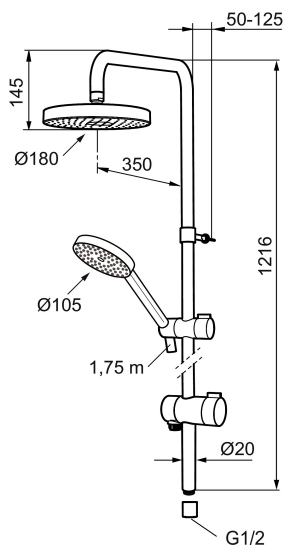

Ainutlaatuiset ominaisuudet

Mora MMIX S6 Shower System

Mora MMIX yhdistää pehmeälinjaisen ja ergonomisen muotoilun energiatehokkaaseen sisäosaan. Sen muodot aaltoilevat pehmeästi, ja koko tuote viestii ajatonta, yhdenmukaista tyyliä. Mora MMIX:n kehitystyö perustui ainutlaatuiseen, energiaa säästävään ja pitkäjänteistä ympäristöajattelua edistävään EcoSafe™-ympäristökonseptiimme.

Tuote-nro: 130315 **LVI:** 6561051

Kuvaus: Kromattu

- Eco (energiaa ja vettä säästävä käsisuihku 9 l/min, kattosuihku 12 l/min)
- Easy-Clean -kalkinpoistojärjestelmä
- Vaihtimessa kolme asentoa: yläsuihku, käsisuihku, tyhjennys
- Vivun suunta voidaan valita vaihtimen asennuksen yhteydessä
- Suihkuputki lyhennettävissä
- Kromattu suihkuletku 1750 mm
- G1/2-liitäntä