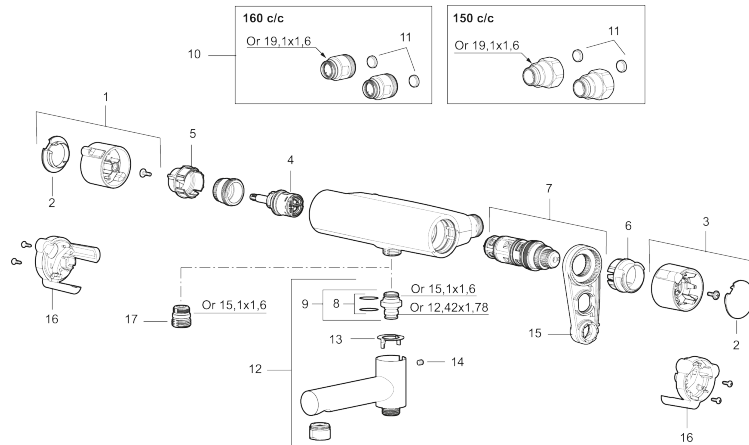

TUOTEKUVAUS

MORA MMIX II termostaattikylpyhana

Klassinen kromattu MMIX-ammehanamme on saanut selkeän muodon ja rohkeamman ilmeen. Entä tulos? Ylivoimainen toiminnallisuus ja elegantti tyyli! Myös sisäpuolta on päivitetty parannetulla termostaatilla, parantaa energiantehokkuutta.

Tuote-nro: 330100

LVI: 6360746

Varaosalistaus

NRO.	MA-NRO	LVI	KUVAUS
1	S600191	6430170	Käyttöventtiin kahva, kromattu
2	S600192		Päätykansi, kromattu (2 kpl)
3	S600190	6430169	Lämmönsäätökahva, kromattu
4	S600020	6432271	Keraaminen käyttöventtiili, huoltotyökaluin (suihkuhanat)
4	S600269		Käyttöventtiili-vaihdin, ilman huoltotyökalua (suihkuhanat)
4	S600021	6430154	Keraaminen käyttöventtiili, huoltotyökaluin (kylpyhanat)
4	S600270		Keraaminen käyttöventtiili, ilman huoltotyökalua (kylpyhanat)
5	S600086		Rajoitinrenkas , standardi
6	S600087		Polttamissuojarengas
6	S600026		Polttamissuojarengas, max 42°C
7	S600084	6430155	Lämmönsäätöosa ja huoltotyökalu
7	S600271		Lämmönsäätöosa, ilman huoltotyökalua
8	209519.AE		O-renkas
9	409366.AE		Nipan O-renkas M18x1
10	409361.AE		Liitinmutteri 160 c/c
11	409359.AA		Suodinpari, myymäläpakattu
12	409356	6569869	Vaihdinjuoksuputki, täydellinen
13	129154.AE		Rajoitinrenkas