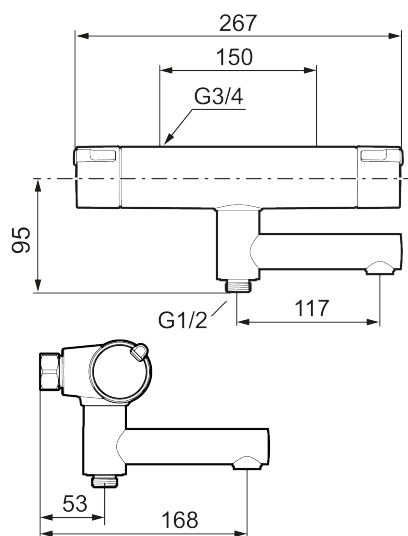

MORA MMIX II termostaatti- kylpyhana

Klassinen kromattu MMIX-ammehanamme on saanut selkeän muodon ja rohkeamman ilmeen. Entä tulos? Ylivoimainen toiminnallisuus ja elegantti tyyli!

Myös sisäpuolta on päivitetty parannetulla termostaatilla, parantaa energiantehokkuutta.

Tuote-nro: 330100 LVI: 6360746 Flow 3 bar: 22,9 l/m

Kuvaus: Kromattu

- Sivulle kääntyvä juoksuputki sisään rakennetuin suihkuvaihtimin
- Paineentasaajalla täydennetty termostaattitoiminto
- Lämpimän käyttöveden turvarajoitus +38°C ja polttamissuoja, joka sulkee lämpimän käyttöveden välittömästi kylmän tulon yllättäen katketessa
- Eco-vesimäärän säästötoiminto
- Lead Free, lyijyttömät materiaalit
- Imusuojattu EU-standardin EN 1717 mukaan
- Ääniluokka 1