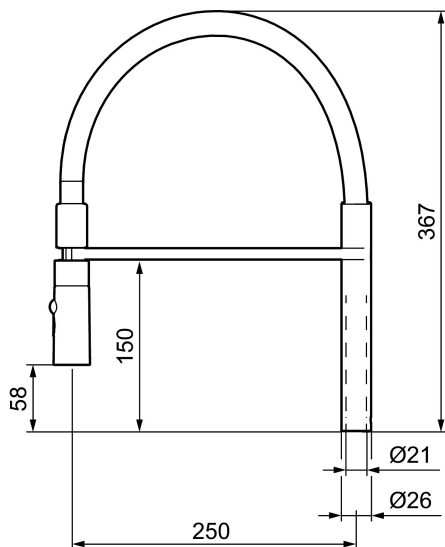

## Komplett overbygg med hånddusj

Art.no.: 409563.0011

Utførende: Krom, sort slange

- For MORA ONE miniprofi kjøkken