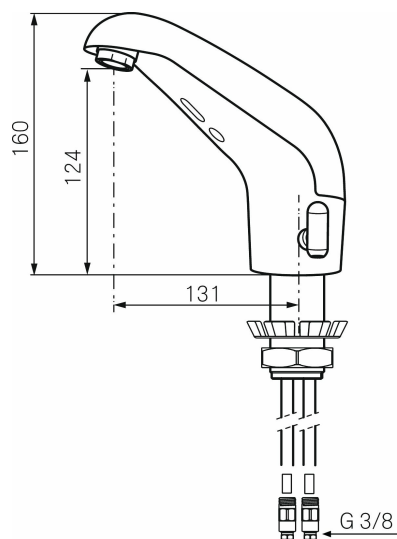

Unika egenskaper

MORA tronic solid

Art.nr: 720072 RSK: 8553368

Utförande: Krom

- Batteridrift 6V
- Automatiskt sensoravstånd
- Vandalsäker i metall, även kåpa
- Enkel installation
- All service från ovansidan av blandaren
- Lätt avtagbart temperaturvred
- Mjukstängande magnetventil
- Ej ombyggbar batteri till nät
- 4 st standard AA batterier Alkaline (**ingår ej**). Lång livstid, upp till 300.000 cykler
- Låg strömförbrukning - Lång livslängd
- 30sek max spoltid. Time out för att förhindra översvämningar
- Fasta spoltider, går ej att ändra
- Omställbar till manuell blandare
- IP klass 66
- Eco (Energi- och vattenbesparande strålsamlare 6 l/min)
- Håltagning Ø29-35 mm
- Flexibla anslutningsrör i metallomspunnen Soft PEX[®], lekande G3/8