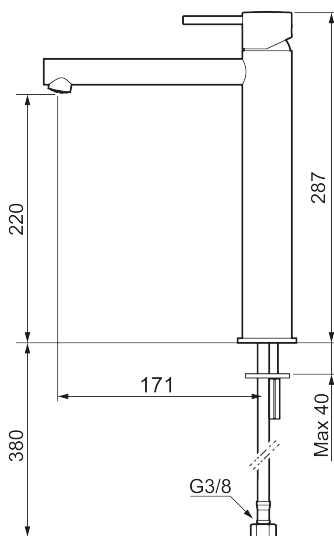

## MORA INXX II sharp, high servantbatteri

INXX II servantkran finnes i tre ulike høyder der high er en høy kran tilpasset for en skålformet benkmontert vask. Med en holdbar mattgrå nyanse og servantkranens rette karakter med lang tut og lutende munnstykke – gjør INXX II sharp både pen og bekvem å bruke. Blandebatteriet er testet og godkjent ut fra gjeldende byggeregler og det er energieffektivt, noe som innebærer at man får et lavere vann- og energiforbruk uten å gi avkall på komforten. Bunnventil finnes som tilbehør i samme nyanse.

- Vannmengdebegrenser og temperatursperre
- Fleksible Soft PEX®-rør med 3/8" mutter

PRODUKTBESKRIVNING