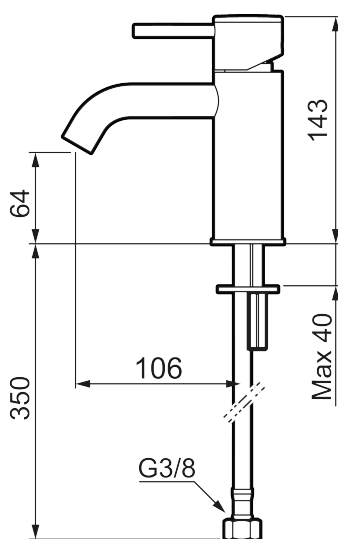

## MORA INXX II soft, small servantbatteri

INXX II servantkran finnes i tre ulike høyder der small er en lav kran som er tilpasset for mindre håndvask. Med en krommet holdbar nyanse og servantkranens stilrene form, øker INXX II soft baderommets komfort og gir en følelse av kvalitet og eleganse. Blandebatteriet er testet og godkjent ut fra gjeldende byggeregler og det er energieffektivt, noe som innebærer at man får et lavere vann- og energiforbruk uten å gi avkall på komforten. Bunnventil finnes som tilbehør i samme nyanse.

### Om serien

INXX II er en elegant og tidløs serie i en palett av nøyte utvalgte nyanser. Kombinasjonen av høy kvalitet, stilren design og herlig komfort gjør den til den ultimate serien.

Art.no.: 273001.CA NRF-nummer: 4290442 Flow 3 bar: 4,5 l/m  
Utførende: Krom

### Tilbakeslagssikring

- Vannmengdebegrenser og temperatursperre
- Fleksible Soft PEX<sup>®</sup>-rør med 3/8" mutter