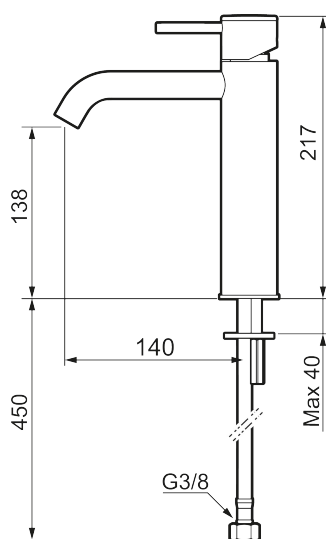

Unika egenskaper

Skyddsmodul AA

MORA INXX II soft, medium tvättställsblandare

INXX II tvättställsblandare finns i tre olika höjder där medium är en mellanhög blandare som passar till större handfat. Med en tålig mattvit nyans och tvättställsblandarens stilrena form, höjer INXX II soft badrummets komfort och ger en känsla av kvalitet och elegans. Blandaren är testad och godkänd utifrån de byggregler som finns och är energieffektiv, vilket innebär att den ger en lägre vatten- och energiförbrukning utan att ge avkall på komforten. Bottenventil finns som tillbehör i samma nyans.

Om serien

INXX II är en elegant och tidlös serie i en palett av noga utvalda nyanser. Kombinationen av hög kvalitet, sober design och skön komfort gör den till den ultimata serien.

Art.nr: 273011.22CA RSK: 8278266 Flöde 3 bar: 4,5 l/min

Utförande: Mattvit

- Keramisk tätning
- Omställbar flödesbegränsning och temperaturspär
- Flexibla anslutningsrör i metallomspunnen Soft PEX[®], lekande G3/8
- Hålmått Ø34-37 mm