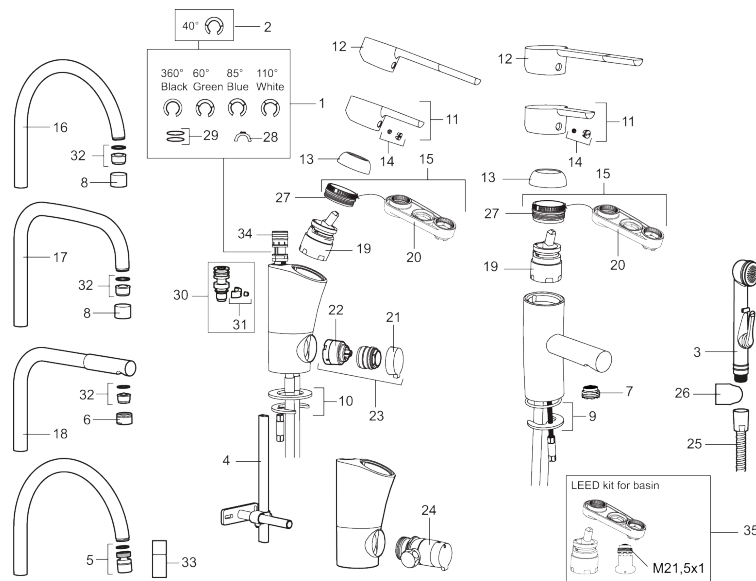

Artikel-nummer: 733051 VVS: 701994204 Flow 3 bar: 8,1 l/m

Beskrivelse: Krom, tilslutning G3/8

Unikke egenskaber

Tilbageløbssikring

- Til håndvask.
- Løft-op-bundventil.
- 102 mm fremspring.
- ESS (Energy Saving System)
- Soft Closing og keramisk kartusche.
- Indbygget temperatur- og flowbegrænser.
- Flexible tilslutningsslanger.
- Godkendt af Svenska Reumatikerförbundet.
- Lead Free (blyfri)
- Hulmål Ø33,5-37 mm.
- **5 års trykgaranti.**

PRODUKTBESKRIVELSE

Etgrebsarmatur, Mora MMIX B5

Mora MMIX kombinerer et formsmukt og ergonomisk design med et energieffektivt indre. Designet er præget af en kærtegnende bølgede geometri og formidler en tidløs og sammenhængende stil gennem hele serien. Vores unikke miljøkoncept EcoSafe™ ligger til grund for udviklingsarbejdet og bidrager til et lavt energiforbrug og langsigtede miljøhensyn.

Artikel-nummer: 733051

VVS: 701994204

Reservedelsliste

NR.	ART.NO	VVS	BESKRIVELSE
1	209524.AE	745148369	Svingtuds begrænsningssæt
2	209543.AE	745148373	Svingtuds begrænsningssæt 40°
3	S600206		Selvlukkende håndbruser, krom
4	409340.AE		Stabiliseringssæt
5	409380.AE		Strålsamler M22 indv, med kugleled, 7–9 l/min ved 3 bar
6	131415.AE		Perlatorhylster M24 udv., 15 mm, krom
7	409382.AE		Strålsamler M21,5 udv., 7–9 l/min ved 3 bar
7	409385.AE		Strålsamler M21,5 udv., 5 l/min ved 2–6 bar
7	S600228		Strålsamler M21,5 udv., 3 l/min ved 2–6 bar
8	131410.AE		Perlatorhylster M22 indv.
9	409387.AE	745148398	Bespændingssæt. Til håndvask
10	409388.AE	745148397	Bespændingssæt. Til køkkenvask
11	409389.AE	745148401	Greb, komplet
12	409390.AE	745148600	Handicapvenligt greb, L=150