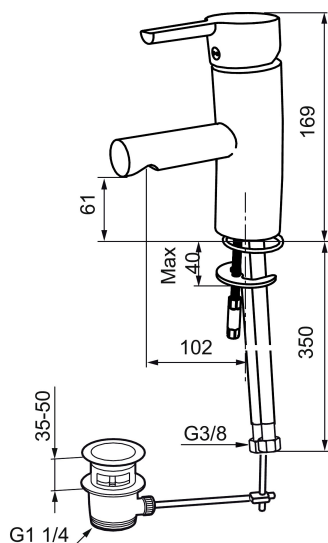

Etgrebsarmatur, Mora MMIX B5

Mora MMIX kombinerer et formsmukt og ergonomisk design med et energieffektivt indre. Designet er præget af en kærtegende bølgede geometri og formidler en tidløs og sammenhængende stil gennem hele serien. Vores unikke miljøkoncept EcoSafe™ ligger til grund for udviklingsarbejdet og bidrager til et lavt energiforbrug og langsigtede miljøhensyn.

Artikel-nummer: 733051 VVS: 701994204 Flow 3 bar: 8,1 l/m

Beskrivelse: Krom, tilslutning G3/8

Unikke egenskaber

Tilbageløbssikring

- Til håndvask.
- Løft-op-bundventil.
- 102 mm fremspring.
- ESS (Energy Saving System)
- Soft Closing og keramisk kartusche.
- Indbygget temperatur- og flowbegrænser.
- Flexible tilslutningsslanger.
- Godkendt af Svenska Reumatikerförbundet.
- Lead Free (blyfri)
- Hulmål Ø33,5-37 mm.
- **5 års trykgaranti.**

PRODUKTBESKRIVELSE

Etgrebsarmatur, Mora MMIX B5

Mora MMIX kombinerer et formsmukt og ergonomisk design med et energieffektivt indre. Designet er præget af en kærtegnende bølgede geometri og formidler en tidløs og sammenhængende stil gennem hele serien. Vores unikke miljøkoncept EcoSafe™ ligger til grund for udviklingsarbejdet og bidrager til et lavt energiforbrug og langsigtede miljøhensyn.

Artikel-nummer: 733051

VVS: 701994204

Reservedelsliste

NR.	ART.NO	VVS	BESKRIVELSE
1	209524.AE	745148369	Svingtuds begrænsningssæt
2	209543.AE	745148373	Svingtuds begrænsningssæt 40°
3	S600206		Selvlukkende håndbruser, krom
4	409340.AE		Stabiliseringssæt
5	409380.AE		Strålsamler M22 indv, med kugleled, 7–9 l/min ved 3 bar
6	131415.AE		Perlatorhylster M24 udv., 15 mm, krom
7	409382.AE		Strålsamler M21,5 udv., 7–9 l/min ved 3 bar
7	409385.AE		Strålsamler M21,5 udv., 5 l/min ved 2–6 bar
7	S600228		Strålsamler M21,5 udv., 3 l/min ved 2–6 bar
8	131410.AE		Perlatorhylster M22 indv.
9	409387.AE	745148398	Bespændingssæt. Til håndvask
10	409388.AE	745148397	Bespændingssæt. Til køkkenvask
11	409389.AE	745148401	Greb, komplet
12	409390.AE	745148600	Handicapvenligt greb, L=150