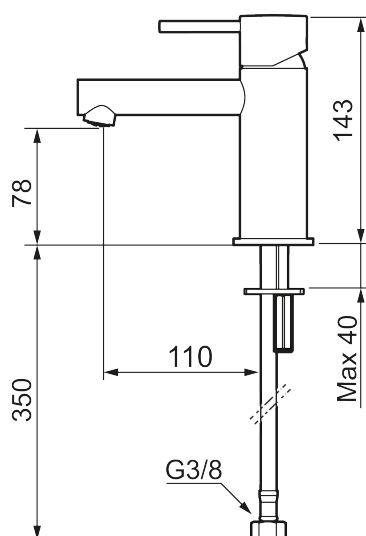

## MORA INXX II sharp, small servantbatteri

INXX II servantkran finnes i tre ulike høyder der small er en lav kran som er tilpasset for mindre håndvask. Med en holdbar mattsvart nyanse og servantkranens rette karakter med lang tut og lutende munnstykke – gjør INXX II sharp både pen og bekvem å bruke. Blandebatteriet er testet og godkjent ut fra gjeldende byggeregler og det er energieffektivt, noe som innebærer at man får et lavere vann- og energiforbruk uten å gi avkall på komforten. Bunnventil finnes som tilbehør i samme nyanse.

- Vannmengdebegrenser og temperatursperre
- Fleksible Soft PEX<sup>®</sup>-rør med 3/8" mutter