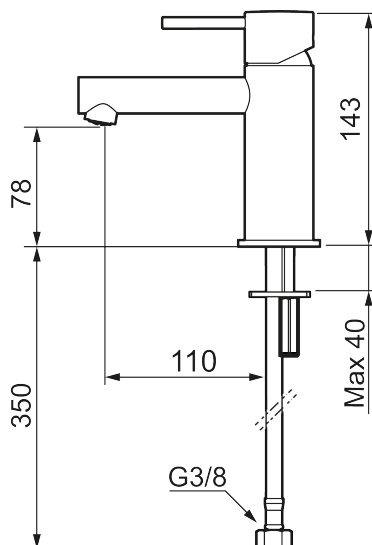

## MORA INXX II sharp, small tvättställsblandare

INXX II tvättställsblandare finns i tre olika höjder där small är en låg blandare anpassad för mindre handfat. Med en tålig mattvit nyans och tvättställsblandarens raka karaktär med lång pip och lutande munstycke – gör INXX II sharp både snygg och bekväm att använda. Blandaren är testad och godkänd utifrån de byggregler som finns och är energieffektiv, vilket innebär att den ger en lägre vatten- och energiförbrukning utan att ge avkall på komforten. Bottenventil finns som tillbehör i samma nyans.

- Keramisk tätning
- Omställbar flödesbegränsning och temperaturspär
- Eco (energi- och vattenbesparande konstantflödesstrålsamlare, 5 l/min vid 2–6 bar)
- Flexibla anslutningsrör i metallomspunnen Soft PEX<sup>®</sup>, lekande G3/8
- Hålmått Ø34-37 mm