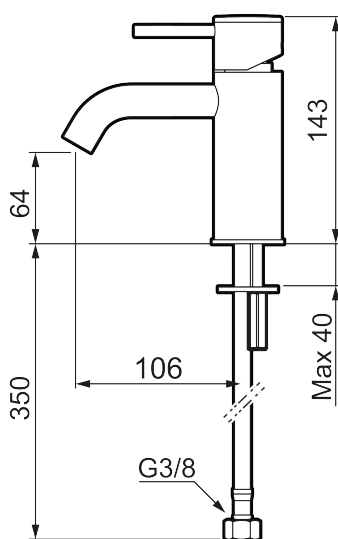

Unikke egenskaber

Tilbageløbssikring 

MORA INXX II soft, small

INXX II håndvaskarmatur findes i tre forskellige højder, hvor small er et lavt armatur, der er tilpasset mindre håndvaske. I en slidstærk, matsort overflader og håndvaskarmaturets stilrene form højner INXX II soft badeværelsets standard og giver en følelse af kvalitet og elegance. Armaturet er testet og godkendt ud fra det gældende bygningsreglement og er energieffektivt, hvilket indebærer, at det giver et lavere vand- og energiforbrug uden at gå på kompromis med komforten. Bundventilen fås som tilbehør i samme overflader.

273001.12CA

VVS:

701495211

Flow 3 bar: 4,5

l/m

Beskrivelse: Matsort

- Til håndvask.
- 106 mm fremspring.
- Keramisk tætning.
- Indbygget temperatur- og flowbegrænser.
- Flexible tilslutningsslanger.
- Hulmål Ø34-37 mm.