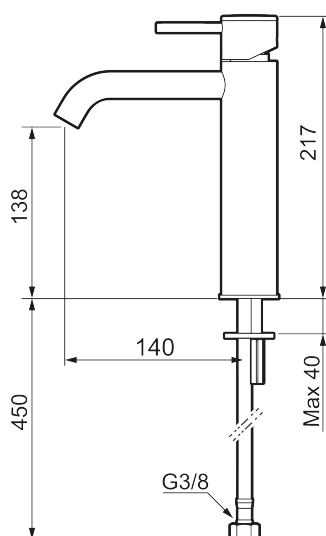

Unikke egenskaber

Tilbageløbssikring

MORA INXX II soft, medium

INXX II håndvaskarmatur findes i tre forskellige højder, hvor medium er et mellemhøjt armatur, der er tilpasset større håndvaske. I en forkromet, holdbar overflader og håndvaskarmaturets stilrene form højner INXX II soft badeværelsets standard og giver en følelse af kvalitet og elegance. Armaturet er testet og godkendt ud fra det gældende bygningsreglement og er energieffektivt, hvilket indebærer, at det giver et lavere vand- og energiforbrug uden at gå på kompromis med komforten. Bundventilen fås som tilbehør i samme overflader.

Om serien

INXX II er en elegant og tidløs serie i en palet af nøje udvalgte overflader. Kombinationen af høj kvalitet, stilfuldt design og vidunderlig komfort gør den til den ypperligste serie.

Artikel-nummer: 273011.CA VVS: 701496204 Flow 3 bar: 4,5 l/m

Beskrivelse: Krom

- Til håndvask.
- 140 mm fremspring.
- Keramisk tætning.
- Indbygget temperatur- og flowbegrænser.
- Flexible tilslutningsslanger.
- Hulmål Ø34-37 mm.

PRODUKTBESKRIVELSE

MORA INXX II soft, medium

INXX II håndvaskarmatur findes i tre forskellige højder, hvor medium er et mellemhøjt armatur, der er tilpasset større håndvaske. I en forkromet, holdbar overflader og håndvaskarmaturets stilrene form højner INXX II soft badeværelsets standard og giver en følelse af kvalitet og elegance. Armaturet er testet og godkendt ud fra det gældende bygningsreglement og er energieffektivt, hvilket indebærer, at det giver et lavere vand- og energiforbrug uden at gå på kompromis med komforten. Bundventilen fås som tilbehør i samme overflader.