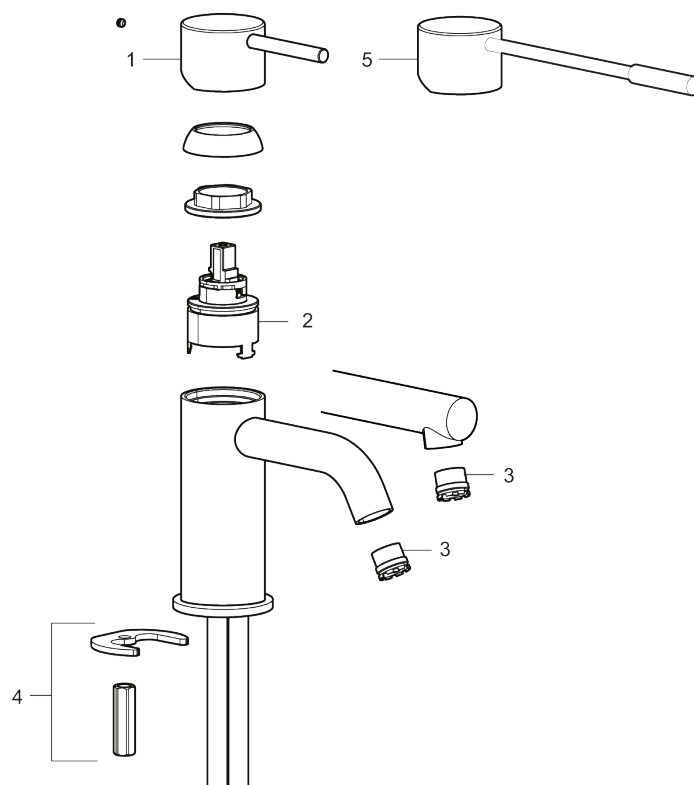

PRODUKTBESKRIVELSE

MORA INXX II soft, medium

INXX II håndvaskarmatur findes i tre forskellige højder, hvor medium er et mellemhøjt armatur, der er tilpasset større håndvaske. I en forkromet, holdbar overflader og håndvaskarmaturets stilrene form højner INXX II soft badeværelsets standard og giver en følelse af kvalitet og elegance. Armaturet er testet og godkendt ud fra det gældende bygningsreglement og er energieffektivt, hvilket indebærer, at det giver et lavere vand- og energiforbrug uden at gå på kompromis med komforten. Bundventilen fås som tilbehør i samme overflader.

Om serien

INXX II er en elegant og tidløs serie i en palet af nøje udvalgte overflader. Kombinationen af høj kvalitet, stilfuldt design og vidunderlig komfort gør den til den ypperligste serie.

Artikel-nummer: 273011.CA VVS: 701496204

Reservedelsliste

NR.	ART.NO	VVS	BESKRIVELSE
1	409701.AE		Greb, komplet, krom
1	409701.12AE		Greb, komplet, matsort
1	409701.22AE		Greb, komplet, mathvid
1	409701.44AE		Greb, komplet, matgrå