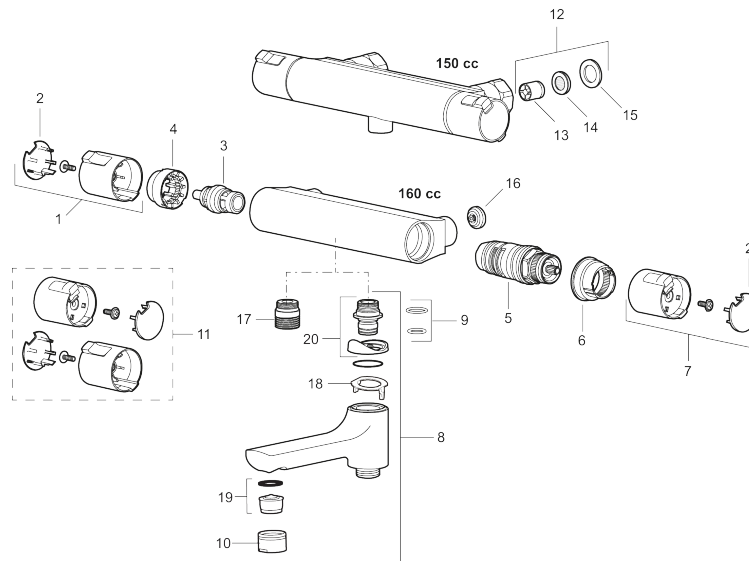

Art.nr: 240100 RSK: 8344172

Utförande: Krom, 150 c/c

Unika egenskaper

Skyddsmodul 

- Utloppspip med inbyggd omkastare
- Säkerhetsspärr 38° och 42°
- Eco-stopp
- Piputsprång med väggbicka 197 mm
- Ansl. inv. G3/4
- Återströmningsskydd enligt EU-standard SS-EN 1717
- Extra greppvänliga vred, godkänd av reumatikerförbundet

PRODUKTBESKRIVNING

MORA CERA T4 badkarsblandare

I Mora Cera har vi eftersträvat den perfekta kombinationen mellan hög komfort, låg vattenförbrukning och ett modernt formspråk. Med den senaste utvecklingen inom energiteknik, har vi till exempel halverat vattenförbrukningen i duschen - utan att kompromissa på komforten. Jämn temperatur i dusch och bad gör blandaren säker att använda för hela familjen.

Art.nr: 240100

RSK: 8344172

Reservdelslista

NR.	ART.NR	RSK	BESKRIVNING
1	409653.AA	8345188	Mängdvråd, komplett, krom, butiksförpackad
2	409658.AA	8345190	Täcklock, krom, butiksförpackad
3	409354.AA	8345137	Keramiskt överstycke, butiksförpackad
4	708079.AE		Eco, stoppring, avstängning
5	708764.AE	8345114	Termostatinsats
6	209556.AE	8345184	Stoppring, temperatur
7	409654.AA	8345189	Temperaturvråd, komplett, krom, butiksförpackad
8	409656	8344876	Utloppspip för ombyggnad av duschblandare
9	209519.AE	8938340	O-ringar
10	131415.AE	8281512	Hylsa M24 utv., 15 mm, krom
11	409650.AA	8345187	Mängd- och temperaturvråd, komplett, krom, butiksförpackad
12	708338.AE		Backventil (2 st), 150 c/c
13	139465.AE	8186872	Patronbackventil, 150 c/c
14	708080.AE		Silhållare, 150 c/c

NR.	ART.NR	RSK	BESKRIVNING
15	709339.AE	8938274	Packning 24/15x2, 2-pack
16	129380.AE	8345651	Backventil (2 st), 160 c/c
17	409659.AE	8187025	Utloppsnyckel M18x1xG1/2
18	129154.AE	8295332	Spärring
19	139783.AE	8281546	Strålsamlarinsats, 20–24 l/min vid 3 bar
20	209494.AE	8314141	Nippel, till badkarsblandare