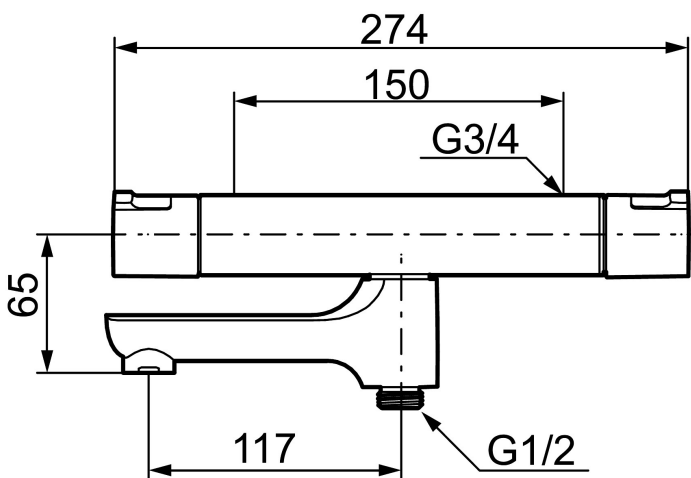

Art.nr: 240100 RSK: 8344172

Utförande: Krom, 150 c/c

Unika egenskaper

Skyddsmodul 

- Utloppspip med inbyggd omkastare
- Säkerhetsspärr 38° och 42°
- Eco-stopp
- Piputsprång med väggbicka 197 mm
- Ansl. inv. G3/4
- Återströmningsskydd enligt EU-standard SS-EN 1717
- Extra greppvänliga vred, godkänd av reumatikerförbundet

Art.nr: 240100

RSK: 8344172

Reservdelslista

NR.	ART.NR	RSK	BESKRIVNING
1	409653.AA	8345188	Mängdvråd, komplett, krom, butiksförpackad
2	409658.AA	8345190	Täcklock, krom, butiksförpackad
3	409354.AA	8345137	Keramiskt överstycke, butiksförpackad
4	708079.AE		Eco, stoppring, avstängning
5	708764.AE	8345114	Termostatinsats
6	209556.AE	8345184	Stoppring, temperatur
7	409654.AA	8345189	Temperaturvråd, komplett, krom, butiksförpackad
8	409656	8344876	Utloppspip för ombyggnad av duschblandare
9	209519.AE	8938340	O-ringar
10	131415.AE	8281512	Hylsa M24 utv., 15 mm, krom
11	409650.AA	8345187	Mängd- och temperaturvråd, komplett, krom, butiksförpackad
12	708338.AE		Backventil (2 st), 150 c/c
13	139465.AE	8186872	Patronbackventil, 150 c/c
14	708080.AE		Silhållare, 150 c/c