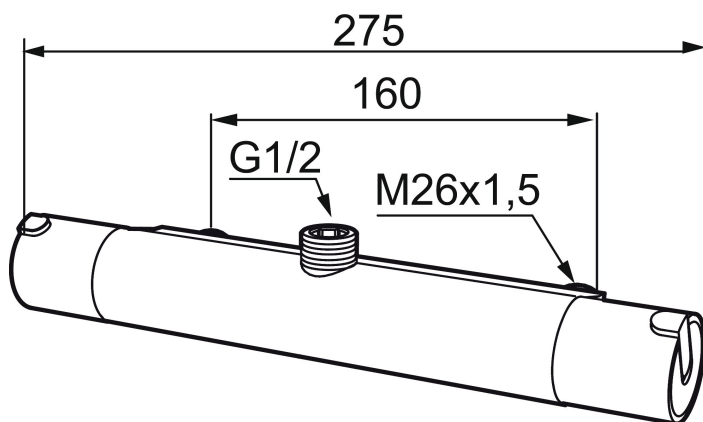

MORA REXX T5 duschblandare

Mora REXX är essensen av skandinavisk design och funktionalitet. Serien är minimalistisk och med enkelheten i fokus. Dess precision är dess innovation. När tradition och hantverk samsas med moderna tillverkningsmetoder och inspirerande formgivning, blir resultatet Mora REXX. Här i form av en vacker duschblandare med världsledande funktionalitet för säkerhet och komfort.

Art.nr: 707055 RSK: 8343987

Utförande: Krom, 160 c/c

Unika egenskaper

Skyddsmodul 

- Duschanslutning upp
- Kompenserar temperatur- och tryckvariationer
- Säkerhetsspärr 38°
- Eco-stopp
- Utspång med väggbricka 64 mm
- Återströmningskydd enligt EU-standard SS-EN 1717