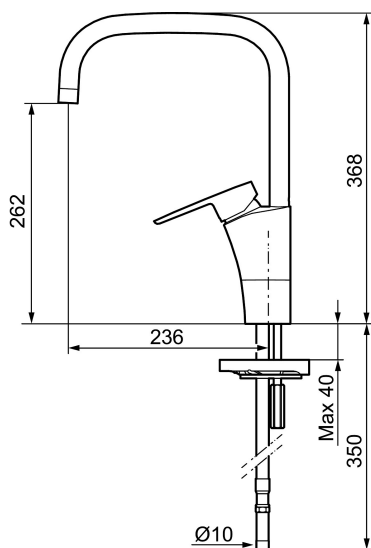

Mora Cera K7 keittiöhana

Keittiöstä on tullut seurustelutila ja luovuuden tyyssija koko perheelle. Modernin keittiöhanaan täytyy näyttää hyvältä, toimia virheettömästi ja lisäksi edistää hyvää hygieniaa ja turvallisuutta. Siksi Mora Cera tarjoaa sitä, mitä keittiöön halutaan. Huolenpitoa ja laatuaita.

Tuote-nro: 242050 **LVI:** 6261197 **Flow 3 bar:** 7,7 l/m

Kuvaus: Kromattu, Soft PEX 10 mm

- ESS-energiansäästötoiminto
- Keraaminen säätökasetti: pitkä käyttöikä ja pehmeä sulkeutuminen, joka estää paineiskut ja putkien paukkumiset
- Lämpötilan- ja vesimäärän esisääto
- Eco-poresuutin
- Joustavat Soft PEX®-liitosletkut
- Juoksuputken rajoitus valittavissa 60°, 85°, 110° tai 360°
- Asennusreikä Ø32-37 mm
- Ääniluokka 1