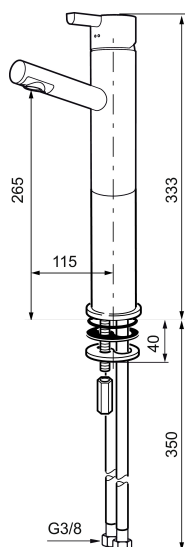

## Mora Rexx B5, korotettu malli

Mora Rexx on skandinaavista muotoilua ja toimivuutta parhaimmillaan. Minimalistinen sarja, jossa tärkeintä on yksinkertaisuus. Sarjan innovatiivisuus on sen tarkkuudessa. Kun traditio ja käsityö lyövät kättä modernien valmistusmenetelmien ja innoittavan muotoilun kanssa, on tuloksena Mora Rexx. Tässä sisäänrakennettua älykästä toimivuutta tarjoavana kauniina pesuallashanana push-down -venttiilein.

**Tuote-nro:** 707161.0011 **LVI:** 6160641 **Flow 3 bar:** 4,6 l/m

**Kuvaus:** Kromattu/musta

### Ainutlaatuiset ominaisuudet

- ESS-energiansäästötoiminto
- Keraaminen säätöosa
- Vesimäärän ja lämpötilan esisäätö
- Joustavat Soft PEX<sup>®</sup>- liitosletkut 3/8" liitosmutterilla
- Eco-poresuutin
- Asennusreikä Ø32-37 mm (Ø32-35 mm on suositeltava)
- Ääniluokka 1