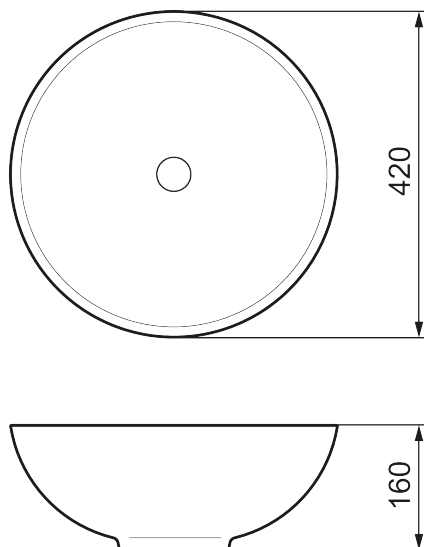

## MORA LAVA I

Viehättävä, pyöreä, vapaasti seisova allas sopii tyyliltään niin nykyaikaiseen kuin klassiseen kylpyhuoneeseen. Altaan mineraalikomposiittimateriaali houkuttelee koskettamaan.

### Tietoja Mora X Collection valikoimasta

Rento tyyli ja runsaat mitat kohtaavat ajattomien altaiden mallistossa.

**In any color you want**

Tuote-nro: 952001 LVI: 5975754

Kuvaus: Valkoinen

### Ainutlaatuiset ominaisuudet

- Mineraalikomposiittia
- Koko: Ø 420 mm
- Korkeus: 160 mm
- Pohjaventtiilit myydään erikseen
- Paino: 5 kg