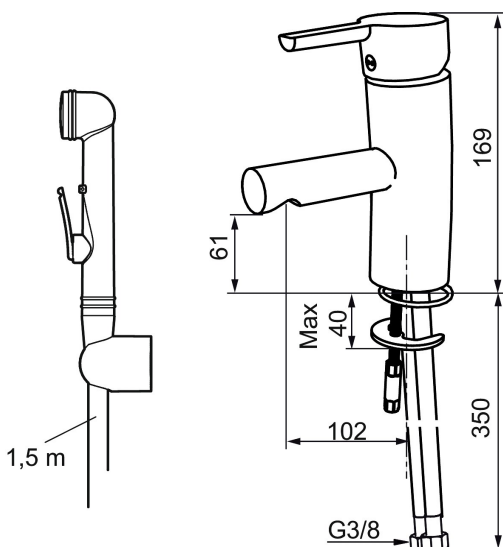

MORA MMIX B5 sanette wastafelmengkraan

Artikelnummer: 733006.CA Flow 3 bar: 6,8 l/m
Omschrijving: Chroom

- Zelfsluitende handdouche, doucheslang 1500 mm en handdouchehouder
- ESS (Energie Spaar Systeem)
- Soft closing principe met keramische afdichtingen
- Instelbare volumestroom en temperatuurbegrenzing
- Eco (Energie- en waterbesparende volumestroombegrenzer, drukonafhankelijk)
- Flexible aansluitslangen 3/8" wartel
- Lead Free (loodvrije messing)
- Met keerkleppen vlg EN1717

Unieke karaktereigenschappen

Type terugstroombeveiliging

MORA MMIX B5 sanette wastafelmengkraan

Artikelnummer: 733006.CA

Onderdelen lijst

NR.	ARTIKELNR.	OMSCHRIJVING
1	209524.AE	Begrenzer draaihoek uitloop
2	209543.AE	Begrenzer draaihoek uitloop 40°
3	S600206	Zelfsluitende handdouche, chroom
4	409340.AE	Stabilisatieset
5	409380.AE	Straalregelaar met kogelscharnier M22 bidr., 7–9 l/min van 300 kPa
6	131415.AE	Behuizing M24 bidr., 15 mm, chroom
7	409382.AE	Straalregelaar M21,5 bidr., 7–9 l/min van 300 kPa
7	409385.AE	Straalregelaar M21,5 bidr., 5 l/min van 200–600 kPa
7	S600228	Straalregelaar M21,5 bidr., 3 l/min van 200–600 kPa
8	131410.AE	Behuizing M22 bidr.
9	409387.AE	Bevestigingsset, wastafel
10	409388.AE	Bevestigingsset, keuken
11	409389.AE	Hendel, compleet
12	409390.AE	Care-hendel, L=150 mm, compleet
13	409391.AE	Afdekdop
14	409392.AE	Kleurmarkering en schroef voor hendel
15	409393.AE	Vergrendelingsmoer, met servicegereedschap