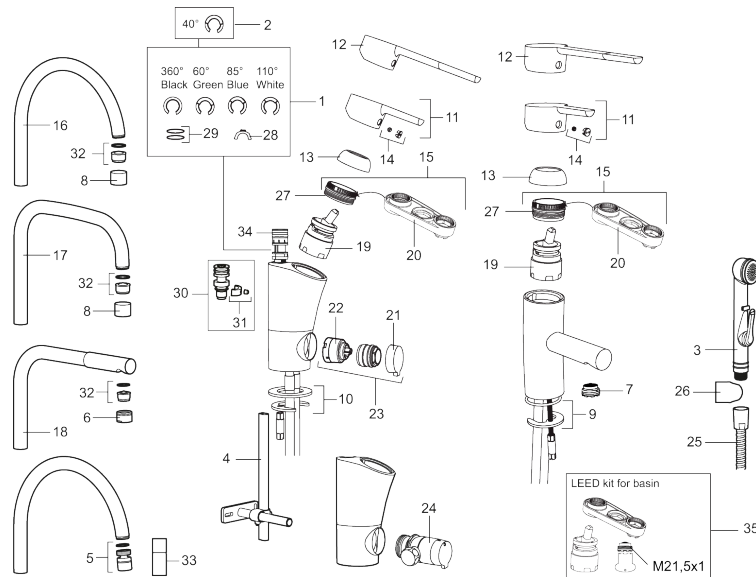

MORA MMIX B5 sanette wastafelmengkraan

Artikelnummer: 733006.CA Flow 3 bar: 6,8 l/m
Omschrijving: Chroom

- Zelfsluitende handdouche, doucheslang 1500 mm en handdouchehouder
- ESS (Energie Spaar Systeem)
- Soft closing principe met keramische afdichtingen
- Instelbare volumestroom en temperatuurbegrenzing
- Eco (Energie- en waterbesparende volumestroombegrenzer, drukonafhankelijk)
- Flexible aansluitslangen 3/8" wartel
- Lead Free (loodvrije messing)
- Met keerkleppen vlg EN1717

Unieke karaktereigenschappen

Type terugstroombeveiliging

MORA MMIX B5 sanette wastafelmengkraan

Artikelnummer: 733006.CA

Onderdelen lijst

NR.	ARTIKELNR.	OMSCHRIJVING
1	209524.AE	Begrenzer draaihoek uitloop
2	209543.AE	Begrenzer draaihoek uitloop 40°
3	S600206	Zelfsluitende handdouche, chroom
4	409340.AE	Stabilisatieset
5	409380.AE	Straalregelaar met kogelscharnier M22 bidr., 7–9 l/min van 300 kPa
6	131415.AE	Behuizing M24 bidr., 15 mm, chroom
7	409382.AE	Straalregelaar M21,5 bidr., 7–9 l/min van 300 kPa
7	409385.AE	Straalregelaar M21,5 bidr., 5 l/min van 200–600 kPa
7	S600228	Straalregelaar M21,5 bidr., 3 l/min van 200–600 kPa
8	131410.AE	Behuizing M22 bidr.
9	409387.AE	Bevestigingsset, wastafel
10	409388.AE	Bevestigingsset, keuken
11	409389.AE	Hendel, compleet
12	409390.AE	Care-hendel, L=150 mm, compleet
13	409391.AE	Afdekdop
14	409392.AE	Kleurmarkering en schroef voor hendel
15	409393.AE	Vergrendelingsmoer, met servicegereedschap