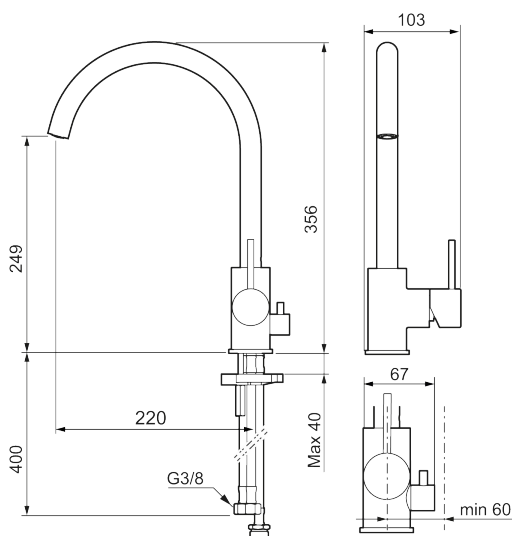

MORA INXX II soft keittiöhana pk-venttiilein

Tyylikäs ja kestävä kiillotetun messingin sävy INXX II Soft - vedensekoittimessa on pehmeät linjat, ja se tuo keittiöön ylellisyyttä ja eleganssia. Vedensekoitin on testattu ja hyväksytty nykyisten rakennusmääräysten mukaisesti, ja se on energiatehokas, minkä ansiosta se vähentää veden- ja energiankulutusta mukavuudesta tinkimättä.

Tietoja mallistosta

INXX II on elegantti ja ajaton mallisto, jonka väripaletti on huolellisesti valittu. Se tarjoaa täydellisen yhdistelmän huippulaatua, hillittyä designia ja erinomaista käyttömukavuutta.

Tuote-nro: 272151.60CA **Flow 3 bar:** 6,0 l/m

Kuvaus: Kiiltävä messinki PVD

- Keraaminen säätökasetti: pitkä käyttöikä
- Lämpötilan- ja vesimäärän esisäätö
- Apk-venttiilein (vain kylmään veteen)
- Juoksuputken rajoitus valittavissa 60°, 85°, 110° tai 360°
- Joustavat Soft PEX®- liitosletkut 3/8" liitosmutterilla
- Asennusreikä Ø34-37 mm