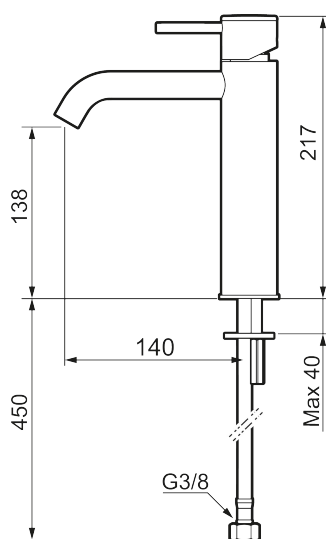

Unike funksjoner

Tilbakeslagssikring

MORA INXX II soft, medium servantbatteri

INXX II servantkran finnes i tre ulike høyder der medium er en mellomhøy kran som passer til større håndfat. Med en holdbar mattgrå nyanse og servantkranens stilrene form, øker INXX II soft baderommets komfort og gir en følelse av kvalitet og eleganse. Blandebatteriet er testet og godkjent ut fra gjeldende byggeregler og det er energieffektivt, noe som innebærer at man får et lavere vann- og energiforbruk uten å gi avkall på komforten. Bunnventil finnes som tilbehør i samme nyanse.

Om serien

INXX II er en elegant og tidløs serie i en palett av nøye utvalgte nyanser. Kombinasjonen av høy kvalitet, stilren design og herlig komfort gjør den til den ultimate serien.

Art.no.: 273011.44CA NRF-nummer: 4290458 Flow 3 bar: 4,5 l/m
Utførende: Matt grå

- Vannmengdebegrenser og temperatursperre
- Fleksible Soft PEX[®]-rør med 3/8" mutter