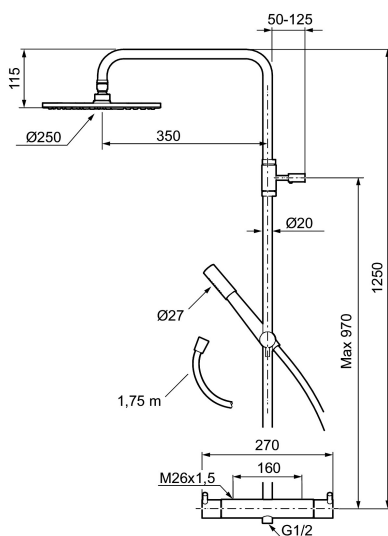

MORA INXX shower system kit

Mora Inxx Shower system och Mora Inxx duschblandare får vardagens stress och måsten, att formligen rinna av dig. Med sina rena och strikta linjer förenar den form och funktion på ett kompromisslöst sätt. Den sprider vattnet generöst över kroppen och förmedlar en gedigen känsla – som består. Givetvis har vi under den strikta ytan, byggt in våra unika komfort- och säkerhetsfunktioner – det är vårt sätt att inte kompromissa. Antikalksystemet gör att du inte behöver bekymra dig över munstycken som kalkar igen.

Art.nr: 702607 RSK: 8282916 Flöde 3 bar: 11,3 l/min

Utförande: Krom, 160 c/c

Består av:

Mora Inxx duschblandare:

- Med reversibelt överstycke
- Kompenserar temperatur- och tryckvariationer
- Säkerhetsspärr 38°
- Eco-stopp
- Återströmningsskydd enligt EU-standard SS-EN 1717

Mora Inxx Shower System:

- Metallomspunnen slang 1750 mm, PVC- och BPA-fri innerslang
- Med antikalksystemet "Easy-Clean"
- Duschröret kan kapas vid behov
- Eco (energi- och vattenbesparande handdusch 9 l/min, taksil 12 l/min)