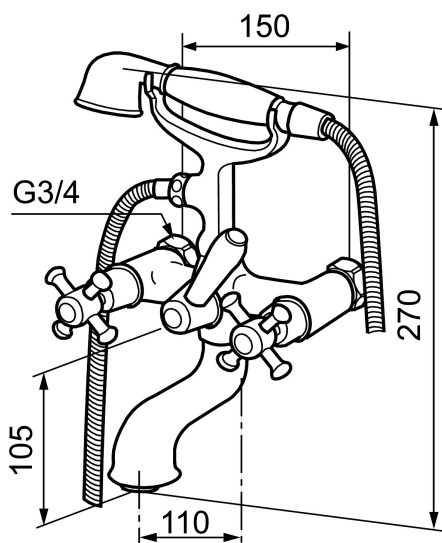

## MORA CLASSIC badkarsblandare

Mora Classic är en exklusiv serie vattenkranar som tar tillvara de gamla designidealen med de runda och kraftiga formerna. Alla delar är tillverkade i metall, med sann Morakvalitet. Mora Classic badkarsblandare ger dig, förutom komfort och trygghet, detaljen som skapar helheten i ditt badrum. Keramisk tätning är standard. Modern teknik i klassisk tappning när den är som bäst.

Art.nr: 700624.0065 RSK: 8113403

Utförande: Krom/guld, 150 c/c

- Med slang och handdusch
- G3/4 anslutning mot vägg
- Piputsprång från vägg 170 mm
- Med vridomkastare