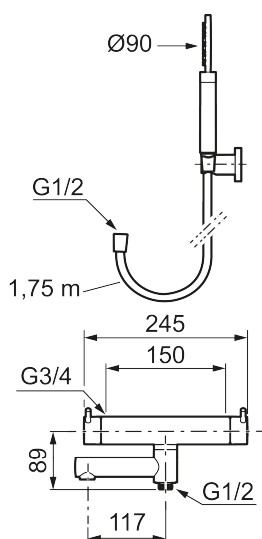

Termostatarmatur, MORA INXX II

I en slidstærk, matgrå overflader og håndbruserens store, runde dyse giver armaturet en æstetisk følelse, og samtidigt skaber den forudsætningerne for et afslappende bad. INXX II er serien, som giver mulighed for en vandoplevelse i verdensklasse i form af en ensartet temperatur, høj komfort og en fremragende beskyttelse mod skoldning. Armaturet er testet og godkendt ud fra det gældende bygningsreglement og er energieffektivt, hvilket indebærer, at det giver et lavere vand- og energiforbrug uden at gå på kompromis med komforten.

Om serien

INXX II er en elegant og tidløs serie i en palet af nøje udvalgte overflader. Kombinationen af høj kvalitet, stilfuldt design og vidunderlig komfort gør den til den ypperligste serie.

Artikel-nummer:

270100.44

VVS:

722751112

Flow 3 bar: 20,0

l/m

Beskrivelse: Matgrå

- Inkl. håndbruser, vægbeslag og 1750 mm slange i metal med PVC og BPA fri slange indvendig.
- Unik tryk- og temperaturstyring.
- Kar 1/2" tilslutning til bruseslange.
- Integreret omskifter i svingtuden.
- Snavsfilter rundt om reguleringsindsatsen.
- Skoldningssikring v/38°C.
- Eco stop.
- 117 mm fremspring.
- Kontraventiler.
- 150-153 c/c.
- **5 års Kalk- og Temperaturgaranti.**