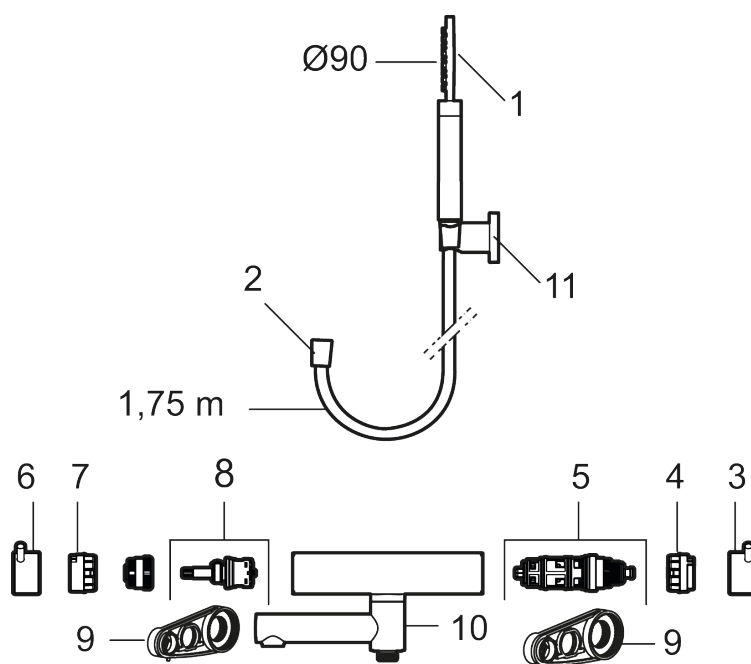

PRODUKTBESKRIVELSE

Termostatarmatur, MORA INXX II

I en slidstærk, matgrå overflader og håndbruserens store, runde dyse giver armaturet en æstetisk følelse, og samtidigt skaber den forudsætningerne for et afslappende bad. INXX II er serien, som giver mulighed for en vandoplevelse i verdensklasse i form af en ensartet temperatur, høj komfort og en fremragende beskyttelse mod skoldning. Armaturet er testet og godkendt ud fra det gældende bygningsreglement og er energieffektivt, hvilket indebærer, at det giver et lavere vand- og energiforbrug uden at gå på kompromis med komforten.

Om serien

INXX II er en elegant og tidløs serie i en palet af nøje udvalgte overflader. Kombinationen af høj kvalitet, stilfuldt design og vidunderlig komfort gør den til den ypperligste serie.

Artikel-nummer: 270100.44   VVS: 722751112

Reservedelsliste

NR.	ART.NO	VVS	BESKRIVELSE
1	209575		Håndbruser, krom
1	209575.12		Håndbruser, matsort
1	209575.22		Håndbruser, mathvit
1	209575.44		Håndbruser, matgrå
1	209575.60		Håndbruser, polert messing PVD
1	209575.62		Håndbruser, børstet messing PVD