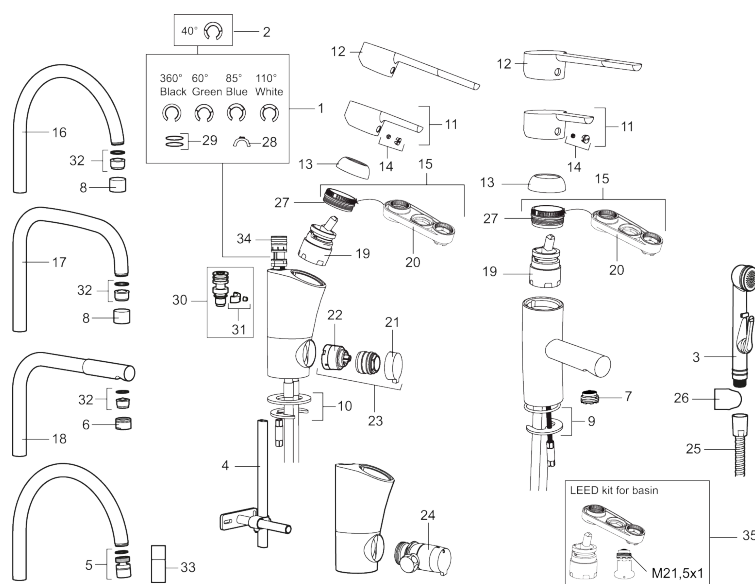

Artikel-nummer: 733070.CA **VVS:** 701995304 **Flow 3 bar:** 4,7 l/m
Beskrivelse: Krom, konstant flow ved 2-6 bar

Unikke egenskaber

Tilbageløbssikring 

- Til håndvask.
- Bundventil med klikfunktion.
- 102 mm fremspring.
- ESS (Energy Saving System)
- Soft Closing og keramisk kartusche.
- Indbygget temperatur- og flowbegrænsner.
- Flexible tilslutningsslanger.
- Godkendt af Svenska Reumatikerförbundet.
- Lead Free (blyfri).
- Hulmål Ø33,5-37 mm.
- **5 års trykgaranti.**

PRODUKTBESKRIVELSE

Etgrebsarmatur, Mora MMIX B5

Mora MMIX kombinerer et formsmukt og ergonomisk design med et energieffektivt indre. Designet er præget af en kærtegnende bølgede geometri og formidler en tidløs og sammenhængende stil gennem hele serien. Vores unikke miljøkoncept EcoSafe™ ligger til grund for udviklingsarbejdet og bidrager til et lavt energiforbrug og langsigtede miljøhensyn.

Artikel-nummer: 733070.CA VVS: 701995304

Reservedelsliste

NR.	ART.NO	VVS	BESKRIVELSE
1	209524.AE	745148369	Svingtuds-begrænsningssæt
2	209543.AE	745148373	Svingtuds-begrænsningssæt 40°
3	S600206		Selvlukkende håndbruser, krom
4	409340.AE		Stabiliseringssæt
5	409380.AE		Strålsamler M22 indv, med kugleled, 7–9 l/min ved 3 bar
6	131415.AE		Perlatorhylster M24 udv., 15 mm, krom
7	409382.AE		Strålsamler M21,5 udv., 7–9 l/min ved 3 bar
7	409385.AE		Strålsamler M21,5 udv., 5 l/min ved 2–6 bar
7	S600228		Strålsamler M21,5 udv., 3 l/min ved 2–6 bar
8	131410.AE		Perlatorhylster M22 indv.
9	409387.AE	745148398	Bespændingssæt. Til håndvask
10	409388.AE	745148397	Bespændingssæt. Til køkkenvask
11	409389.AE	745148401	Greb, komplet