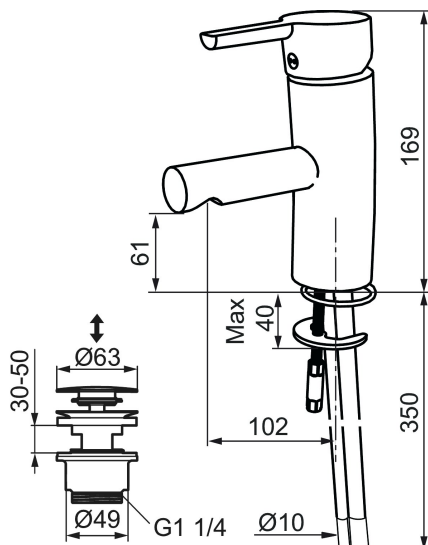

Etgrebsarmatur, Mora MMIX B5

Mora MMIX kombinerer et formsmukt og ergonomisk design med et energieffektivt indre. Designet er præget af en kærtegnende bølgende geometri og formidler en tidløs og sammenhængende stil gennem hele serien. Vores unikke miljøkoncept EcoSafe™ ligger til grund for udviklingsarbejdet og bidrager til et lavt energiforbrug og langsigtede miljöhensyn.

Artikel-nummer: 733070.CA **VVS:** 701995304 **Flow 3 bar:** 4,7 l/m
Beskrivelse: Krom, konstant flow ved 2-6 bar

Unikke egenskaber

Tilbageløbssikring 

- Til håndvask.
- Bundventil med klikfunktion.
- 102 mm fremspring.
- ESS (Energy Saving System)
- Soft Closing og keramisk kartusche.
- Indbygget temperatur- og flowbegrænsner.
- Flexible tilslutningsslanger.
- Godkendt af Svenska Reumatikerförbundet.
- Lead Free (blyfri).
- Hulmål Ø33,5-37 mm.
- **5 års trykgaranti.**

PRODUKTBESKRIVELSE

Etgrebsarmatur, Mora MMIX B5

Mora MMIX kombinerer et formsmukt og ergonomisk design med et energieffektivt indre. Designet er præget af en kærtegnende bølgede geometri og formidler en tidløs og sammenhængende stil gennem hele serien. Vores unikke miljøkoncept EcoSafe™ ligger til grund for udviklingsarbejdet og bidrager til et lavt energiforbrug og langsigtede miljøhensyn.

Artikel-nummer: 733070.CA VVS: 701995304

Reservedelsliste

NR.	ART.NO	VVS	BESKRIVELSE
1	209524.AE	745148369	Svingtuds-begrænsningssæt
2	209543.AE	745148373	Svingtuds-begrænsningssæt 40°
3	S600206		Selvlukkende håndbruser, krom
4	409340.AE		Stabiliseringssæt
5	409380.AE		Strålsamler M22 indv, med kugleled, 7–9 l/min ved 3 bar
6	131415.AE		Perlatorhylster M24 udv., 15 mm, krom
7	409382.AE		Strålsamler M21,5 udv., 7–9 l/min ved 3 bar
7	409385.AE		Strålsamler M21,5 udv., 5 l/min ved 2–6 bar
7	S600228		Strålsamler M21,5 udv., 3 l/min ved 2–6 bar
8	131410.AE		Perlatorhylster M22 indv.
9	409387.AE	745148398	Bespændingssæt. Til håndvask
10	409388.AE	745148397	Bespændingssæt. Til køkkenvask
11	409389.AE	745148401	Greb, komplet