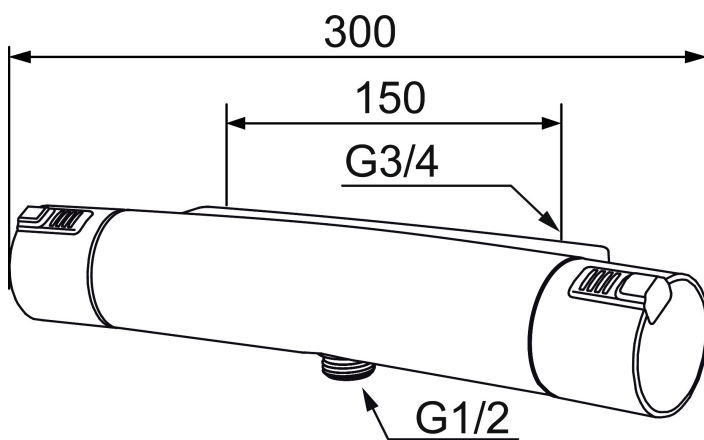

MORA MMIX T5 safe duschblandare

Mora MMIX kombinerar en formskön och ergonomisk design med en energieffektiv insida.

Mora MMIX termostaterna är utrustade med Safe Touch som innebär att utsidan av blandaren är sval vid beröring. Produkter med funktionen Safe Touch lämpar sig i miljöer med särskilda krav, till exempel inom äldreomsorg och offentliga miljöer.

Unika egenskaper

Skyddsmodul 

- Duschanslutning ned
- Tryckbalanserad termostatsinsats
- Säkerhetsspärr 38°
- Eco-stopp
- Kan genomspolas med hetvatten för legionellasanering
- Utsprång med väggbricka 85 mm
- Lead Free (blyfri)
- Ansl. inv. G3/4
- Återströmningsskydd enligt EU-standard SS-EN 1717