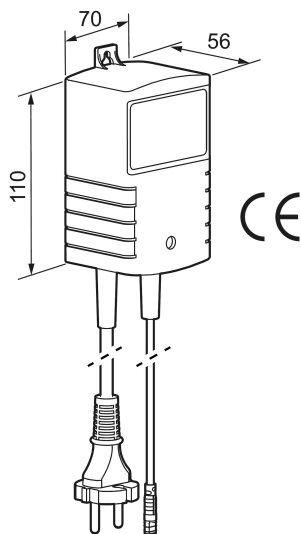

## Transformator 6–12V

Art.nr: 729471 RSK: 8495367

- För Mora Tronic Compact duschhuvuden, tillverkade före 2019 - 6/9V
- För Mora Tronic duschpaneler, tillverkade före 2019 - 6/9V
- För Mora Tronic tappkranar - 12V
- För Mora Tronic Solid - 7,5V
- Kapslingsklass: IP45
- Skall monteras med kablar nedåt (för att vara spolsäker ~IP45)
- 6-12V DC
- 0,8A
- Drifttemperatur: 0–40 °C
- Levereras med 0,5m sekundär sladd, 2m gummikabel med stickpropp (den är ej jordad, men passar i jordade uttag, dubbelisolerad transformator)
- Max 3 skarvkablar à 5 m per blandare
- Försörjer max 8 blandare