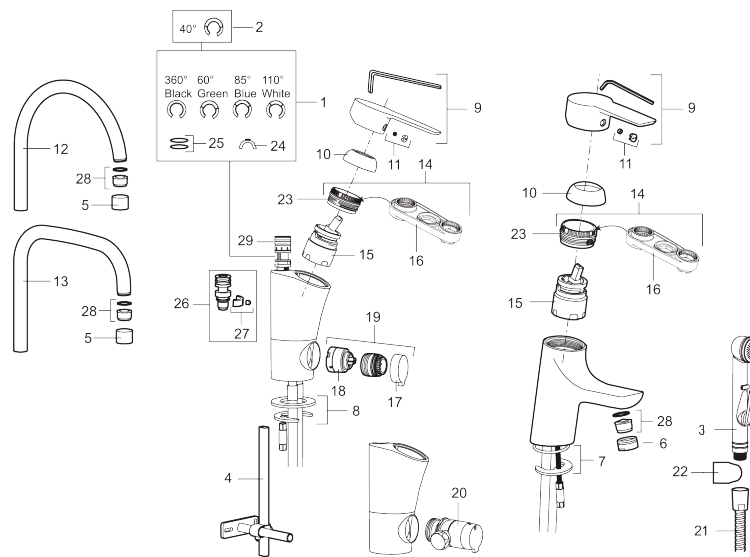

Tuote-nro: 243006.CA LVI: 6160708 Flow 3 bar: 4,5 l/m

Kuvaus: Kromattu, Soft PEX 3/8" liitäntä

- Itsesulkeutuva käsisuihku ripustimella ja letkulla 1500 mm
- ESS-energiansäästötoiminto
- Keraaminen säätökasetti: pitkä käyttöikä ja pehmeä sulkeutuminen, joka estää paineiskut ja putkien paukkumiset
- Lämpötilan- ja vesimäärän esisäättö
- Eco-poresuutin (5l/min at 200–600 kPa)
- Joustavat Soft PEX[®]-liitosletkut
- Asennusreikä Ø33,5-37 mm
- Ääniluokka 1

Tuote-nro: 243006.CA

LVI: 6160708

Varaosalistaus

NRO.	MA-NRO	LVI	KUVAUS
1	209524.AE	6432226	Juoksuputken rajoitinsarja
2	209543.AE		Juoksuputken rajoitinsarja 40°
3	S600206		Itsesulkeutuva käsisuihku, kromattu
4	409340.AE	6432210	Keittiöhanan tukilevy
5	131410.AE	6561140	Poresuuttimen hylsy M22 sis.
6	131413.AE	6561139	Poresuuttimen hylsy M24 ulk., 13 mm
7	409387.AE		Kiinnityssarja, pesuallashana
8	409388.AE		Kiinnityssarja, keittiöhanalle
9	409600.AE		Vipu, täydellinen
10	409391.AE		Peitelevy
11	409392.AE		Merkkinasta ja vivun kiinnitysruuvi
12	409395.AE		Juoksuputki K5, täydellinen
13	409396.AE		Juoksuputki K7, täydellinen
14	409393.AE		Kiinnitysmutteri ja huoltotyökalu
15	409403.AE	6432018	Keraaminen säätöosa, sis.huoltotyökalun
16	891096.AE	6432025	Huoltotyökalu

NRO.	MA-NRO	LVI	KUVAUS
17	409400.AE		Pesukoneventtiin kahva
18	209504.AE	6258287	Pesukoneventtiin tomiosa huoltoavaimin
19	409104.AE	6258291	Pesukoneventtiili täydellinen
20	409399.AE		Liitossarja pöytämallin astianpesukoneelle
21	S600207		Suihkuletku 1500 mm, kromattu
22	130732.AE	6565461	Käsisuihkun seinäripustin
23	439060.AE		Lukitusnasta
24	309519.AE		Juoksuputken lukitsin
25	708843.AE		O-rengas (15,54 x 2,62), 2 kpl
26	109016.AE		Kiinnitysniippa
27	139595.AE		Rajoitinsarja
28	132205.AE	6561134	Poresuuttimen sisäosa, 5 l/min 200–600 kPa
28	131394.AE	6561135	Poresuuttimen sisäosa, 7–9 l/min 300 kPa
28	132408.AE	6561149	Poresuuttimen sisäosa, 8 l/min 200–600 kPa
29	S600018		Juoksuputken kiinnitysniippa, täydellinen