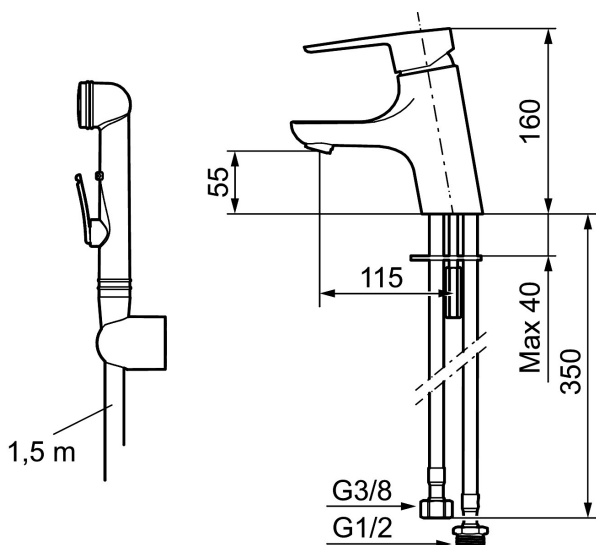

Tuote-nro: 243006.CA LVI: 6160708 Flow 3 bar: 4,5 l/m

Kuvaus: Kromattu, Soft PEX 3/8" liitäntä

- Itsesulkeutuva käsisuihku ripustimella ja letkulla 1500 mm
- ESS-energiansäästötoiminto
- Keraaminen säätökasetti: pitkä käyttöikä ja pehmeä sulkeutuminen, joka estää paineiskut ja putkien paukkumiset
- Lämpötilan- ja vesimäärän esisäättö
- Eco-poresuutin (5l/min at 200–600 kPa)
- Joustavat Soft PEX[®]-liitosletkut
- Asennusreikä Ø33,5-37 mm
- Ääniluokka 1

Tuote-nro: 243006.CA

LVI: 6160708

Varaosalistaus

NRO.	MA-NRO	LVI	KUVAUS
1	209524.AE	6432226	Juoksuputken rajoitinsarja
2	209543.AE		Juoksuputken rajoitinsarja 40°
3	S600206		Itsesulkeutuva käsisuihku, kromattu
4	409340.AE	6432210	Keittiöhanan tukilevy
5	131410.AE	6561140	Poresuuttimen hylsy M22 sis.
6	131413.AE	6561139	Poresuuttimen hylsy M24 ulk., 13 mm
7	409387.AE		Kiinnityssarja, pesuallashana
8	409388.AE		Kiinnityssarja, keittiöhanalle
9	409600.AE		Vipu, täydellinen
10	409391.AE		Peitelevy
11	409392.AE		Merkkinasta ja vivun kiinnitysruuvi
12	409395.AE		Juoksuputki K5, täydellinen
13	409396.AE		Juoksuputki K7, täydellinen
14	409393.AE		Kiinnitysmutteri ja huoltotyökalu
15	409403.AE	6432018	Keraaminen säätöosa, sis.huoltotyökalun
16	891096.AE	6432025	Huoltotyökalu

NRO.	MA-NRO	LVI	KUVAUS
17	409400.AE		Pesukoneventtiin kahva
18	209504.AE	6258287	Pesukoneventtiin tomiosa huoltoavaimin
19	409104.AE	6258291	Pesukoneventtiili täydellinen
20	409399.AE		Liitossarja pöytämallin astianpesukoneelle
21	S600207		Suihkuletku 1500 mm, kromattu
22	130732.AE	6565461	Käsisuihkun seinäripustin
23	439060.AE		Lukitusnasta
24	309519.AE		Juoksuputken lukitsin
25	708843.AE		O-rengas (15,54 x 2,62), 2 kpl
26	109016.AE		Kiinnitysniippa
27	139595.AE		Rajoitinsarja
28	132205.AE	6561134	Poresuuttimen sisäosa, 5 l/min 200–600 kPa
28	131394.AE	6561135	Poresuuttimen sisäosa, 7–9 l/min 300 kPa
28	132408.AE	6561149	Poresuuttimen sisäosa, 8 l/min 200–600 kPa
29	S600018		Juoksuputken kiinnitysniippa, täydellinen