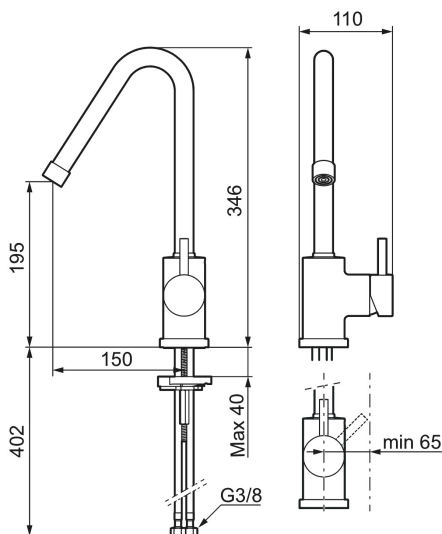

MORA IZZY rustic köksblandare

Mora Izzy förmedlar harmoni och elegans. Pipens formsköna linjer ger Mora Izzy sitt karaktäristiska utseende. Den rustika finishen på Izzy Rustic är inspirerad av industriella, råa miljöer och talar sitt eget språk. Kranen kommer att åldras och patineras vackert med tiden - livet runt kranen kommer att göra avtryck. Eftersom kranen förändras precis som livet själv så kan patinering redan ha påbörjas innan leverans.

Art.nr: 702800.25 **RSK:** 8310755 **Flöde 3 bar:** 11,1 l/min

Utförande: Rustik mässing

Izzy Raw och Rustic har en yta av obehandlad mässing som gör att den kommer att åldras och patineras vackert med tiden.

- ESS (Energisparsystem)
- Omställbar flödesbegränsning och temperaturspär
- Flexibla anslutningsrör i metallomspunnen Soft PEX®
- Svängbar pip 60°, 85°, 110° eller 360°
- Hålmått Ø29-37 mm