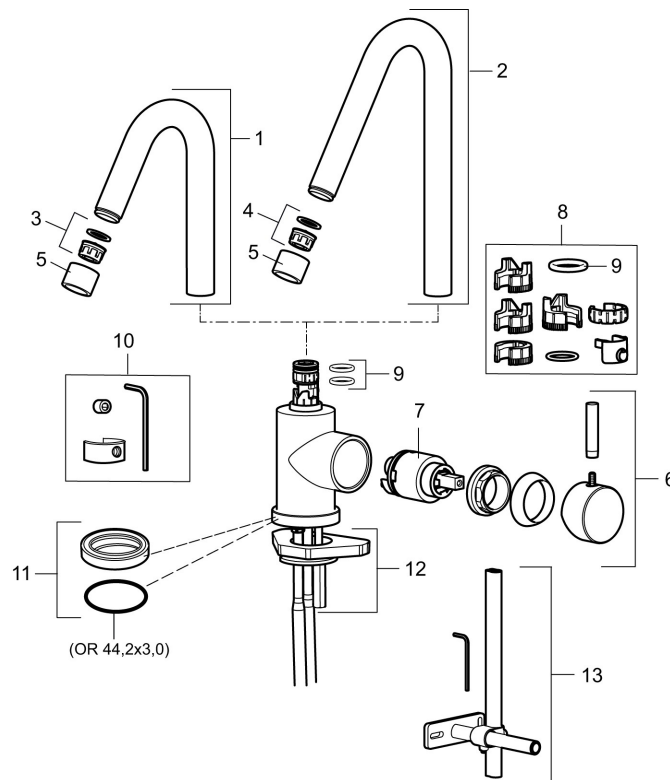

- ESS (Energisparsystem)
- Omställbar flödesbegränsning och temperaturspär
- Flexibla anslutningsrör i metallomspunnen Soft PEX®
- Svängbar pip 60°, 85°, 110° eller 360°
- Hålmått Ø29-37 mm

PRODUKTBESKRIVNING

## Reservdelslista

| NR. | ART.NR      | RSK     | BESKRIVNING                                 |
|-----|-------------|---------|---|
| 1   | 409616.AE   | 8440596 | Utloppspip, komplett, tvätt, krom           |
| 1   | 409616.25AE | 8440602 | Utloppspip, komplett, tvätt, rustik mässing |
| 1   | 409616.66AE | 8440603 | Utloppspip, komplett, tvätt, rå mässing     |
| 1   | 409616.80AE | 8440604 | Utloppspip, komplett, tvätt, krom/lättrad   |
| 2   | 409615.AE   | 8440595 | Utloppspip, komplett, kök, krom             |
| 2   | 409615.25AE | 8440599 | Utloppspip, komplett, kök, rustik mässing   |
| 2   | 409615.66AE | 8440600 | Utloppspip, komplett, kök, rå mässing       |
| 2   | 409615.80AE | 8440601 | Utloppspip, komplett, kök, krom/lättrad     |
| 3   | 131419.AE   | 8281517 | Strålsamlarinsats, 5,5–6,5 l/min vid 3 bar  |
| 4   | 131398.AE   | 8281493 | Strålsamlarinsats, 9–11 l/min vid 3 bar     |