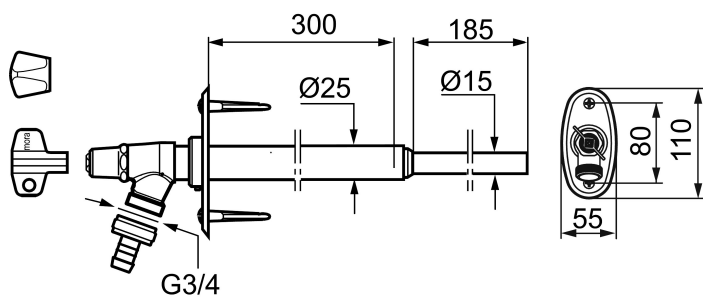

## MORA GARDEN gevelkraan

Artikelnummer: 700978

Omschrijving: Chrom, L = 300 mm

- Sleutel meegeleverd
- Met instelbare wandrozet
- Soldeer-, druk- en schroefdraadaansluiting
- Slangaansluiting G3/4
- DVGW-geteste uitvoering
- Buisbeluchting en terugslagventiel in de vorstvrije zone geplaatst

Unieke karaktereigenschappen

Type terugstroombeveiliging 

**Onderdelen lijst**

NR.	ARTIKELNR.	OMSCHRIJVING
1	409292.AE	Montage plaat
2	640000.AE	Verbindingsstuk, 1/2" ext - 3/4" int, met afdichting
3	409267.AE	Spindel compleet, L= 150 mm / Totale lengte / incl bovendeel ca. 230 mm
3	409318.AE	Spindel compleet, L = 200 mm / Totale lengte / incl bovendeel ca. 280 mm
3	409268.AE	Spindel compleet, L = 300 mm / Totale lengte / incl bovendeel ca. 380 mm
3	409269.AE	Spindel compleet, L = 400 mm / Totale lengte / incl bovendeel ca. 480 mm
3	409270.AE	Spindel compleet, L = 500 mm / Totale lengte / incl bovendeel ca. 580 mm
4	630520.AE	Sleutel, enkel
4	630520.AC	Sleutel, 10 stuks
5	409213.AE	Afsluitbare greep
6	409304.AE	Metalen knop und sleutel
7	709563.AE	Slangaansluiting G3/4
8	409176.AE	Schroef M6x6