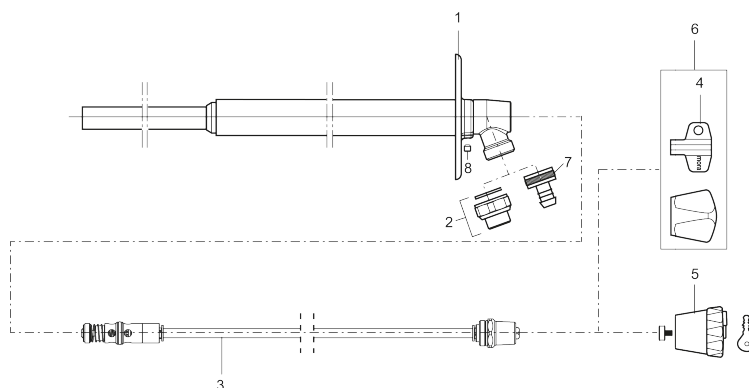

## MORA GARDEN gevelkraan

Artikelnummer: 700978

Omschrijving: Chrom, L = 300 mm

- Sleutel meegeleverd
- Met instelbare wandrozet
- Soldeer-, druk- en schroefdraadaansluiting
- Slangaansluiting G3/4
- DVGW-geteste uitvoering
- Buisbeluchting en terugslagventiel in de vorstvrije zone geplaatst

Unieke karaktereigenschappen

Type terugstroombeveiliging 

**Onderdelen lijst**

NR.	ARTIKELNR.	OMSCHRIJVING
1	409292.AE	Montage plaat
2	640000.AE	Verbindingsstuk, 1/2" ext - 3/4" int, met afdichting
3	409267.AE	Spindel compleet, L= 150 mm / Totale lengte / incl bovendeel ca. 230 mm
3	409318.AE	Spindel compleet, L = 200 mm / Totale lengte / incl bovendeel ca. 280 mm
3	409268.AE	Spindel compleet, L = 300 mm / Totale lengte / incl bovendeel ca. 380 mm
3	409269.AE	Spindel compleet, L = 400 mm / Totale lengte / incl bovendeel ca. 480 mm
3	409270.AE	Spindel compleet, L = 500 mm / Totale lengte / incl bovendeel ca. 580 mm
4	630520.AE	Sleutel, enkel
4	630520.AC	Sleutel, 10 stuks
5	409213.AE	Afsluitbare greep
6	409304.AE	Metalen knop und sleutel
7	709563.AE	Slangaansluiting G3/4
8	409176.AE	Schroef M6x6