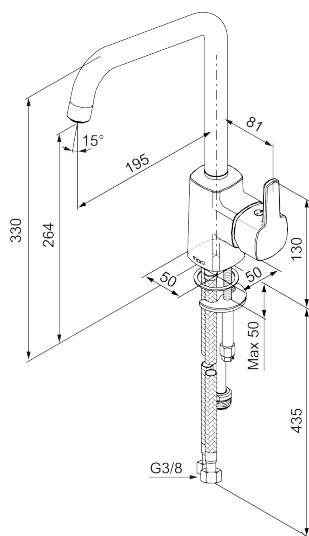

## MORA LIONX keittiöhana pk-venttiilein

Mora LionX on jokaiseen kotiin sopiva hanasarja niin ominaisuuksien kuin hintansakin puolesta. Upeaa designia, helppokäyttöisyyttä sekä energiansäästöä!

Tuote-nro: 392150.12 LVI: 6261260

Kuvaus: Mattamusta

- Keraaminen säätökasetti
- Vesimäärän ja lämpötilan esisäätö
- Kääntyvä juoksuputki 120°, rajoitusosa 60° tilattavissa koodilla 437840099
- Joustavat Soft PEX®- liitosletkut 3/8" liitosmutterilla
- Asennusreikä Ø34-37 mm
- Ääniluokka 1