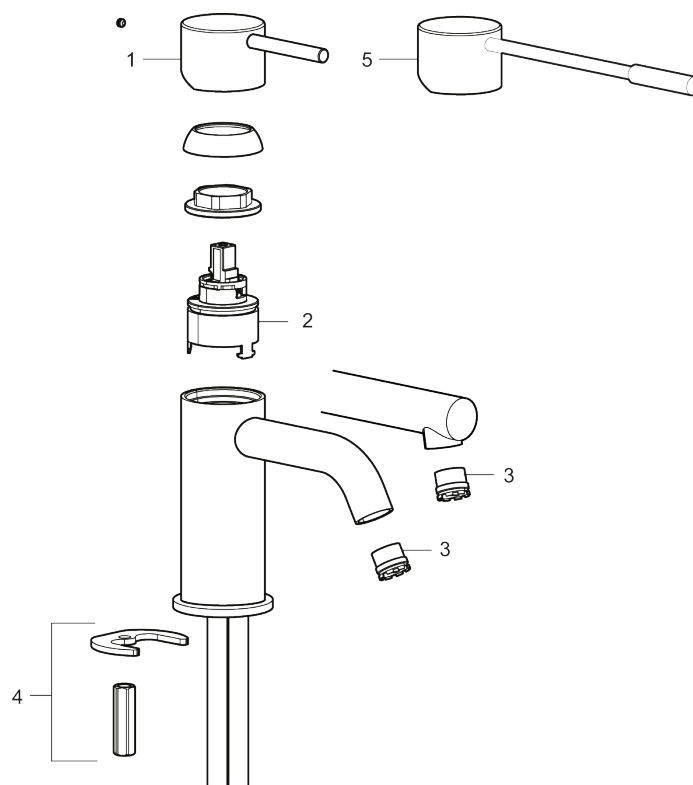

MORA INXX II sharp, small tvättställsblandare

Art.nr: 273003.12LD3 RSK: 8275724 Flöde 3 bar: 3,0 l/min

Utförande: Mattsvart, LEED/BREEAM-anpassad

- Keramisk tätning
- Omställbar flödesbegränsning och temperaturspär
- Flexibla anslutningsrör i metallomspunnen Soft PEX[®], lekande G3/8
- Hålmått Ø34-37 mm

Unika egenskaper

Skyddsmodul AA

PRODUKTBESKRIVNING

MORA INXX II sharp, small tvättställsblandare

Art.nr: 273003.12LD3

RSK: 8275724

Reservdelslista

NR.	ART.NR	RSK	BESKRIVNING
1	409701.AE	8394076	Spak, komplett, krom
1	409701.12AE	8394077	Spak, komplett, mattsvart
1	409701.22AE	8394078	Spak, komplett, mattvit
1	409701.44AE	8394079	Spak, komplett, mattgrå
1	409701.60AE	8394080	Spak, komplett, polerad mässing PVD
1	409701.62AE	8394081	Spak, komplett, borstad mässing PVD
2	409703.AE	8437060	Keramikinsats
3	409706.AE	8281571	Strålsamlare M16,5 utv., 5 l/min vid 2–6 bar
4	209518.AE	8346911	Fästdetaljer
5	409708.AE	8394122	Care-spak, komplett, krom
5	409708.12AE	8394123	Care-spak, komplett, mattsvart
5	409708.22AE	8394124	Care-spak, komplett, mattvit
5	409708.44AE	8394125	Care-spak, komplett, mattgrå
5	409708.60AE	8394126	Care-spak, komplett, polerad mässing PVD

NR.	ART.NR	RSK	BESKRIVNING
5	409708.62AE	8394127	Care-spak, komplett, borstad mässing PVD