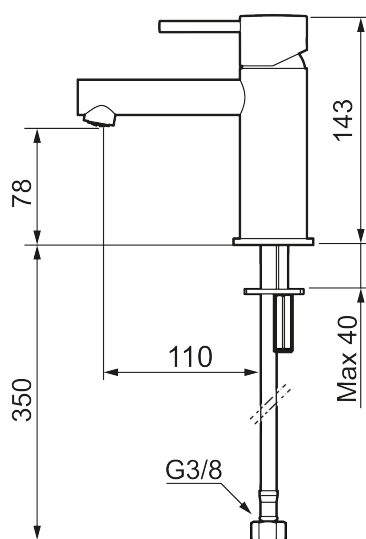

MORA INXX II sharp, small tvättställsblandare

Art.nr: 273003.12LD3 RSK: 8275724 Flöde 3 bar: 3,0 l/min

Utförande: Mattsvart, LEED/BREEAM-anpassad

- Keramisk tätning
- Omställbar flödesbegränsning och temperaturspär
- Flexibla anslutningsrör i metallomspunnen Soft PEX[®], lekande G3/8
- Hålmått Ø34-37 mm

Unika egenskaper

Skyddsmodul AA

PRODUKTBESKRIVNING

MORA INXX II sharp, small tvättställsblandare

Art.nr: 273003.12LD3

RSK: 8275724

Reservdelslista

NR.	ART.NR	RSK	BESKRIVNING
1	409701.AE	8394076	Spak, komplett, krom
1	409701.12AE	8394077	Spak, komplett, mattsvart
1	409701.22AE	8394078	Spak, komplett, mattvit
1	409701.44AE	8394079	Spak, komplett, mattgrå
1	409701.60AE	8394080	Spak, komplett, polerad mässing PVD
1	409701.62AE	8394081	Spak, komplett, borstad mässing PVD
2	409703.AE	8437060	Keramikinsats
3	409706.AE	8281571	Strålsamlare M16,5 utv., 5 l/min vid 2–6 bar
4	209518.AE	8346911	Fästdetaljer
5	409708.AE	8394122	Care-spak, komplett, krom
5	409708.12AE	8394123	Care-spak, komplett, mattsvart
5	409708.22AE	8394124	Care-spak, komplett, mattvit
5	409708.44AE	8394125	Care-spak, komplett, mattgrå
5	409708.60AE	8394126	Care-spak, komplett, polerad mässing PVD

NR.	ART.NR	RSK	BESKRIVNING
5	409708.62AE	8394127	Care-spak, komplett, borstad mässing PVD