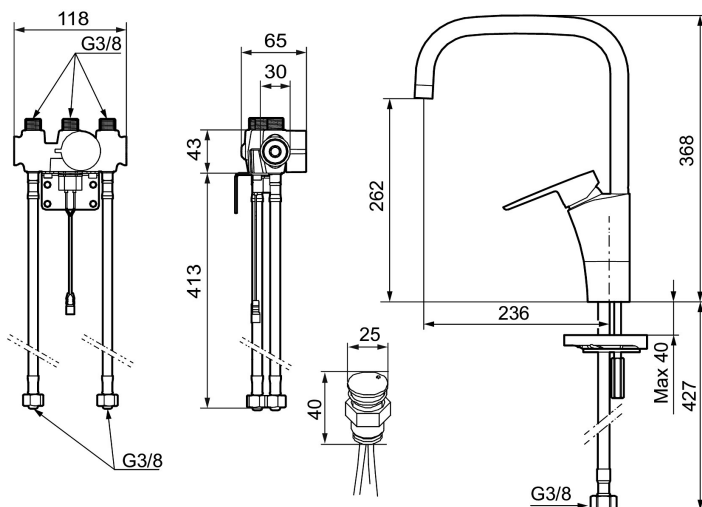

CERA duo köksblandare

Mora Cera Duo är en kombination av en traditionell köksblandare och en sensorstyrd. Med spaken fungerar den som vanligt men genom att hålla handen framför sensorn får man en beröringsfri spolstart med begränsat flöde. Sensorfunktionen gör blandaren mer hygienisk samtidigt som den är vattenbesparande och snäll mot miljön. Man väljer själv hur lång spoltid man vill ha samt hur varmt vattnet ska vara. Man kan välja om man vill ha 4, 8 eller 12 sekunders spoltid. Spolningen kan stoppas genom att man på nytt för fram handen. Kranen har även ett städläge som gör att sensorn under 5 minuter kopplas bort när kranen rengörs. Temperaturen på vattnet från sensorstyrningen regleras med ett vred under diskbänken.

Art.nr: 242080 **RSK:** 8318408 **Flöde 3 bar:** 12,4 l/min
Utförande: Krom, batteridrift (inkl. batteri), och elektronisk diskmaskinsavstängning

Unika egenskaper

Skyddsmodul

- ESS (energisparsystem)
- Mjukstängning med keramisk tätning
- Omställbar flödesbegränsning och temperaturspär
- Eco (energi- och vattenbesparande strålsamlare)
- Svängbar pip 60°, 85°, 110° eller 360° (spärrsegment medföljer för 60° och 110°)
- Med elektronisk diskmaskinsavstängning
- Spoltidsbegränsning, förhindrar översvämning
- Avstängning av flöde i 5 min via sensorn, (används t.ex. vid rengöring)
- Låg strömförbrukning – Lång livslängd
- IP-klass sensor: IP67
- Återströmningskydd enligt EU-standard SS-EN 1717

Installation:

- Batteridrift, går att bygga om till nät drift
- Vid nät drift använd adaptersats art.nr. S600147
- Flexibla anslutningsrör i metallspunnen Soft PEX®, lekande G3/8
- Hålmått Ø34-37 mm

Inställningar:

- Programmerbart detektionsavstånd

- Valbar spoltid

Elektronisk diskmaskinsavstängning:

- Touchknappen monteras synligt ovan bänk, lätt åtkomlig
- Montage: skivtjocklek 0-40 mm
- Färgindikator för lägesval
- Stänger automatiskt efter 3 eller 12 timmar
- Levereras med batteri 9V
- Anslutning G1/2
- Håltagning Ø20-21 mm