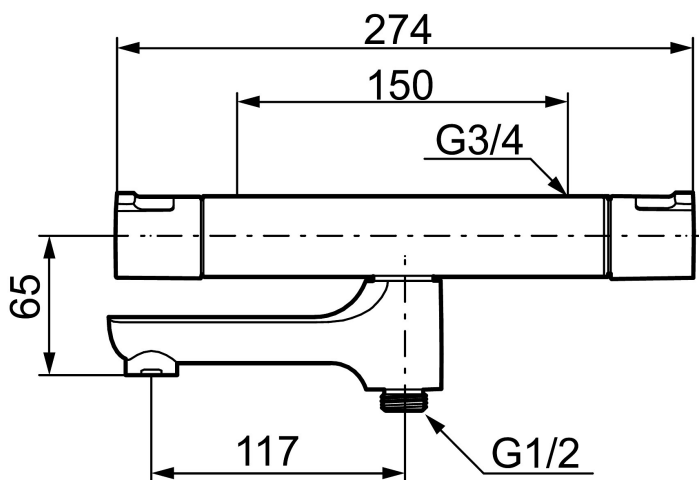

MORA CERA T4 thermostatische bad-douchemengkraan

Artikelnummer: 240100.DB

Omschrijving: Chroom, incl. s-koppelingen

- Met Eco functie
- Draaibare uitloop met ingebouwde omstel
- Temperatuurknop met begrenzing op 38°C en 42°C
- Inlaten 3/4" binnendraad
- Met keerkleppen vlg EN1717
- Met speciale bedieningsknoppen met extra grip, goedgekeurd door de Zweedse Reuma Vereniging

Unieke karaktereigenschappen

Type terugstroombeveiliging 

PRODUCTOMSCHRIJVING

MORA CERA T4

thermostatische bad- douchemengkraan

Artikelnummer: 240100.DB

Onderdelen lijst

| NR. | ARTIKELNR. | OMSCHRIJVING |
|-----|------------|--|
| 1 | 409653.AA | Bedieningshendel |
| 2 | 409658.AA | Afdekkap, chroom |
| 3 | S600274 | Keramisch bovendeel |
| 4 | 708079.AE | Eco, begrenzingsring, open/dicht |
| 5 | 708764.AE | Thermostatische patroon |
| 6 | 209556.AE | Temperatuurbegrenzingsring |
| 7 | 409654.AA | Temperatuurhendel, compleet, chroom |
| 8 | 409656 | Draaibare uitloop, chroom |
| 9 | 209519.AE | Pakkingset |
| 10 | 131415.AE | Behuizing M24 budr., 15 mm, chroom |
| 11 | 409650.AA | Open/dicht- en temperatuurknop, compleet, chroom |
| 12 | 708338.AE | Keerkleppen (2 stuks) |
| 13 | 139465.AE | Keerklep |
| 14 | 708080.AE | Ring |
| 15 | 709339.AE | Pakking |
| 16 | 129380.AE | Anti-Keerkleppen (2 stuks) |
| 17 | 409659.AE | Douche verloopnippel M18x1xG1/2 |

| NR. | ARTIKELNR. | OMSCHRIJVING |
|-----|------------|--|
| 18 | 38521000 | Stop ring |
| 19 | 139783.AE | Inzet voor straalregelaar, 20–24 l/min van 300 kPa |
| 20 | 209494.AE | Nippel voor badmengkraan |