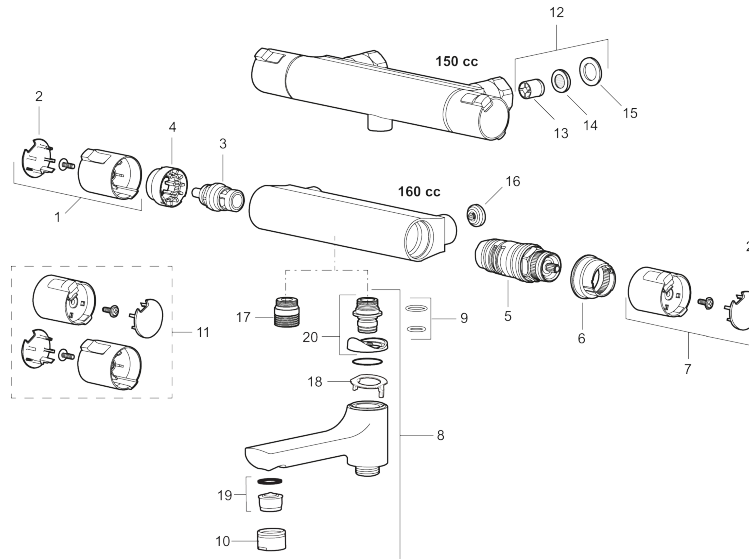

MORA CERA T4 thermostatische bad-douchemengkraan

Artikelnummer: 240100.DB

Omschrijving: Chroom, incl. s-koppelingen

- Met Eco functie
- Draaibare uitloop met ingebouwde omstel
- Temperatuurknop met begrenzing op 38°C en 42°C
- Inlaten 3/4" binnendraad
- Met keerkleppen vlg EN1717
- Met speciale bedieningsknoppen met extra grip, goedgekeurd door de Zweedse Reuma Vereniging

Unieke karaktereigenschappen

Type terugstroombeveiliging 

PRODUCTOMSCHRIJVING

MORA CERA T4

thermostatische bad- douchemengkraan

Artikelnummer: 240100.DB

Onderdelen lijst

| NR. | ARTIKELNR. | OMSCHRIJVING |
|-----|------------|--|
| 1 | 409653.AA | Bedieningshendel |
| 2 | 409658.AA | Afdekkap, chroom |
| 3 | S600274 | Keramisch bovendeel |
| 4 | 708079.AE | Eco, begrenzingsring, open/dicht |
| 5 | 708764.AE | Thermostatische patroon |
| 6 | 209556.AE | Temperatuurbegrenzingsring |
| 7 | 409654.AA | Temperatuurhendel, compleet, chroom |
| 8 | 409656 | Draaibare uitloop, chroom |
| 9 | 209519.AE | Pakkingset |
| 10 | 131415.AE | Behuizing M24 budr., 15 mm, chroom |
| 11 | 409650.AA | Open/dicht- en temperatuurknop, compleet, chroom |
| 12 | 708338.AE | Keerkleppen (2 stuks) |
| 13 | 139465.AE | Keerklep |
| 14 | 708080.AE | Ring |
| 15 | 709339.AE | Pakking |
| 16 | 129380.AE | Anti-Keerkleppen (2 stuks) |
| 17 | 409659.AE | Douche verloopnippel M18x1xG1/2 |

| NR. | ARTIKELNR. | OMSCHRIJVING |
|-----|------------|--|
| 18 | 38521000 | Stop ring |
| 19 | 139783.AE | Inzet voor straalregelaar, 20–24 l/min van 300 kPa |
| 20 | 209494.AE | Nippel voor badmengkraan |